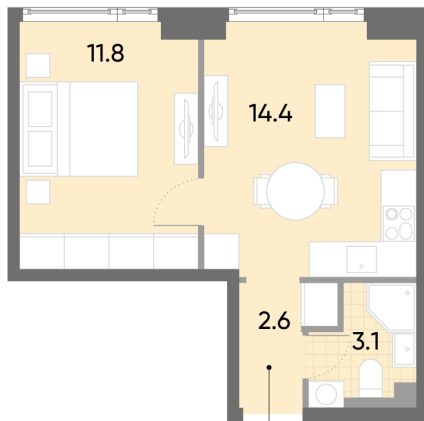

Жилой комплекс «WAVE»

Адрес Москворечье-Сабурово, ул. Борисовские Пруды, д. 1

Wave, очередь 1, этаж 36

1-комнатная евро квартира №555

Общая площадь 31.9 м²

Тип планировки 1eC-2-36

Класс жилья Бизнес

Без отделки

13 482 216 руб.
спецпредложение

15 584 489 руб.
базовая цена

[Ссылка на квартиру на сайте](#)

1eC-2-36
1e 31.9

INDIGO SAPPHIRE

BONDI AZURE

*Данное предложение не является публичной офертой. Информация актуальна на 17.11.2024