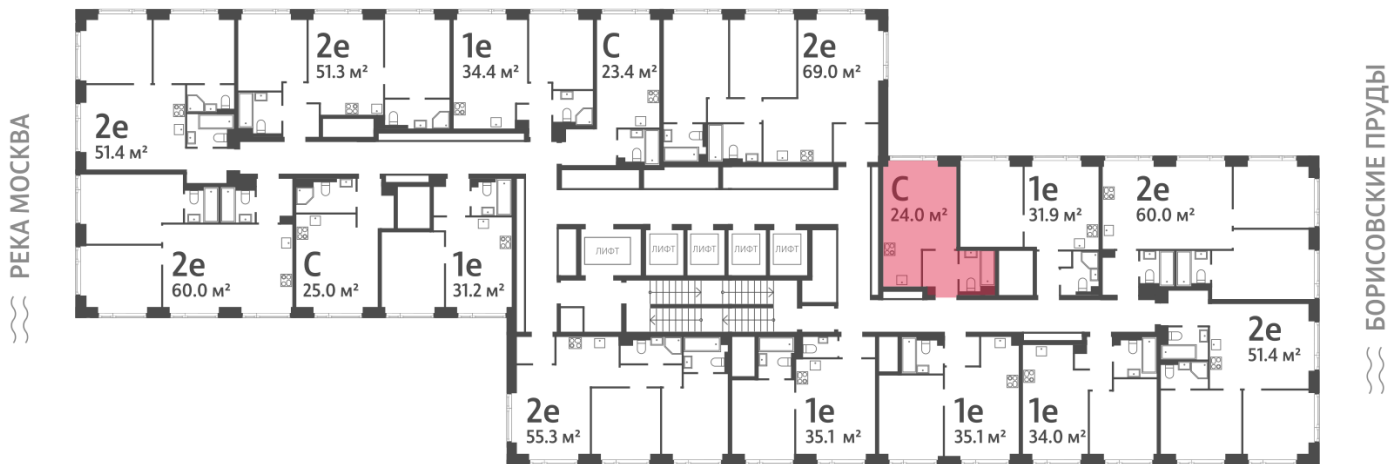

Жилой комплекс «WAVE», Wave, очередь 1

ДВОР

М БОРИСОВО

ст. D2 МОСКВОРЕЧЬЕ

УЛИЦА БОРИСОВСКИЕ ПРУДЫ