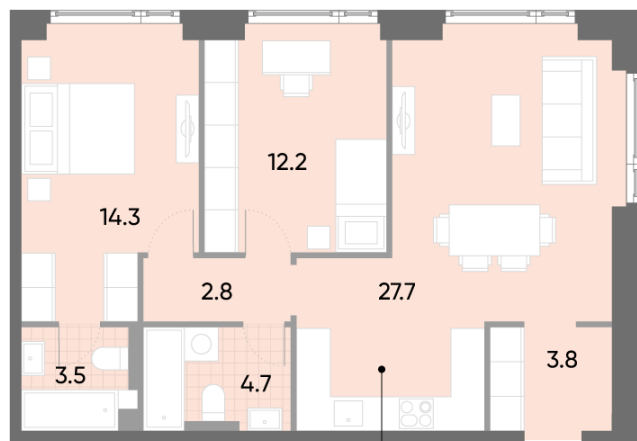

## 2-комнатная евро квартира №553

Спецпредложение:	21 172 029 руб	Подъезд:	1
Базовая цена:	24 476 991 руб	Этаж:	36
Количество комнат	2	Всего этажей	52
Общая площадь	69.0 м <sup>2</sup>	Тип планировки:	2еА-2-36
		Отделка:	без отделки

Европланировка

Мастер-спальня

2еА-2-36	
2е	69.0