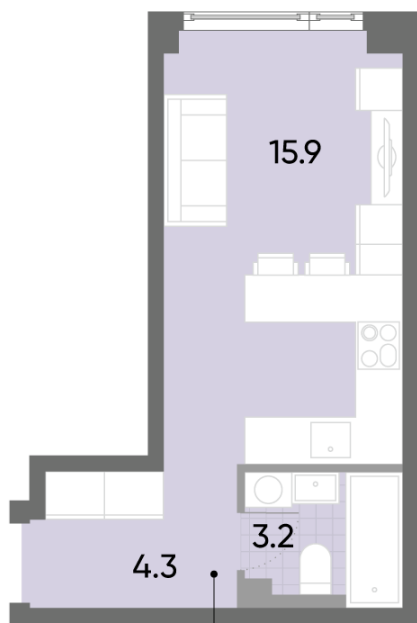

Количество комнат: 1

Общая площадь: 23.4 м²

Подъезд: 1

Этаж: 36

Всего этажей: 52

Тип планировки: StB-1-36

Отделка: без отделки

INDIGO SAPPHIRE