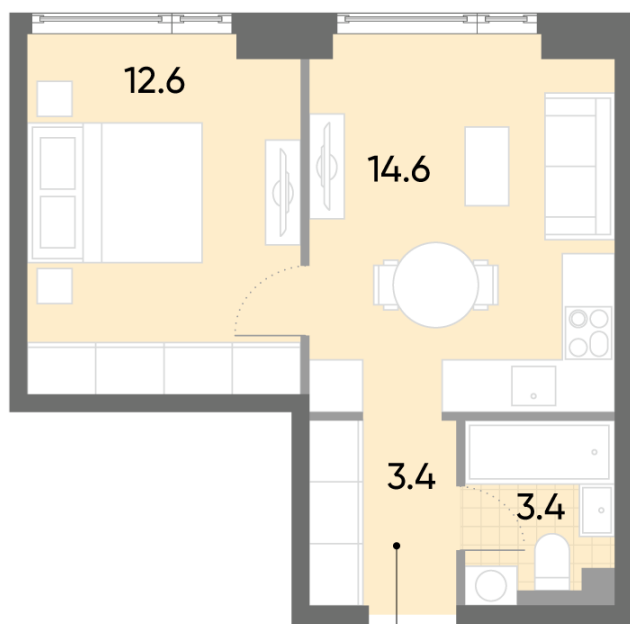

Жилой комплекс «WAVE», Wave, очередь 1

Адрес: Москворечье-Сабурово район, ул. Борисовские Пруды, д. 1

Станция метро: Борисово, Москворечье, Орехово, Каширская

1-комнатная евро квартира №539

Спецпредложение:	14 333 856 руб	Подъезд:	1
Базовая цена:	16 569 288 руб	Этаж:	35
Количество комнат	1	Всего этажей	52
Общая площадь	34.0 м²	Тип планировки:	1eC-2-33-35
		Отделка:	без отделки

Европланировка

1eC-2-33-35	
1e	34.0