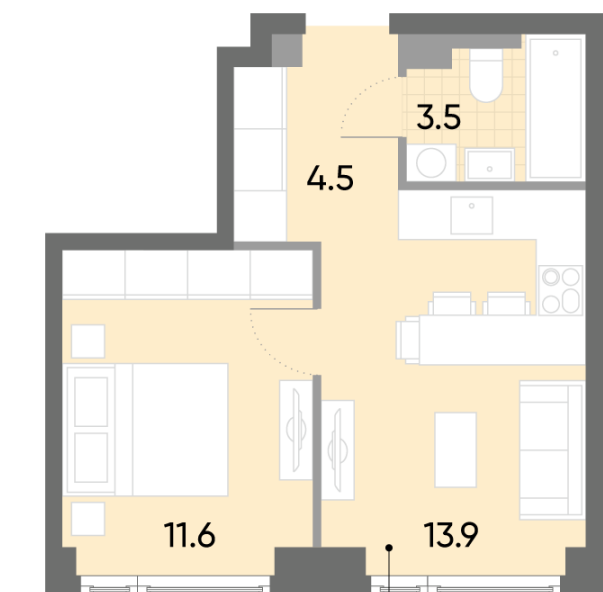

Жилой комплекс «WAVE», Wave, очередь 1

Адрес: Москворечье-Сабурово район, ул. Борисовские Пруды, д. 1

Станция метро: Москворечье, Орехово, Каширская, Борисово

1-комнатная евро квартира №530

Спецпредложение:	14 292 239 руб	Подъезд:	1
Базовая цена:	16 521 195 руб	Этаж:	35
Количество комнат	1	Всего этажей	52
Общая площадь	33.5 м ²	Тип планировки:	1eC-1-33-35
		Отделка:	без отделки

Европланировка

1eC-1-33-35	
1e	33.5

Жилой комплекс «WAVE», Wave, очередь 1

ДВОР

м БОРИСОВО

ст. D2 МОСКВОРЕЧЬЕ

УЛИЦА БОРИСОВСКИЕ ПРУДЫ

Информация действительна на 15.12.2024