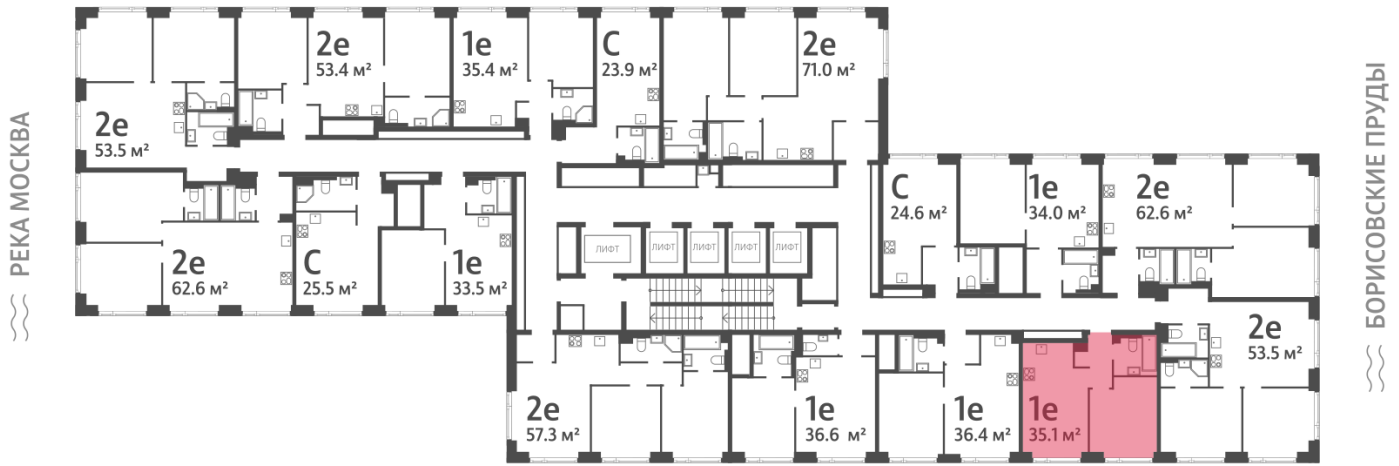

Жилой комплекс «WAVE», Wave, очередь 1

Адрес: Москворечье-Сабурово район, ул. Борисовские Пруды, д. 1

Станция метро: Борисово, Москворечье, Орехово, Каширская

1-комнатная евро квартира №526

Спецпредложение:	15 238 875 руб	Подъезд:	1
Базовая цена:	17 615 882 руб	Этаж:	34
Количество комнат	1	Всего этажей	52
Общая площадь	35.1 м ²	Тип планировки:	1eA-2-33-35
		Отделка:	без отделки

Европланировка

1eA-2-33-35	
1e	35.1

Жилой комплекс «WAVE», Wave, очередь 1

ДВОР

м БОРИСОВО

ст. D2 МОСКВОРЕЧЬЕ

УЛИЦА БОРИСОВСКИЕ ПРУДЫ

Информация действительна на 13.12.2024