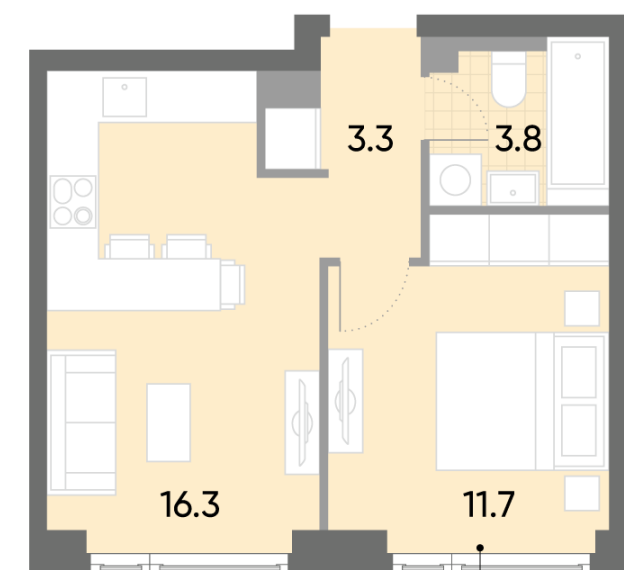

Жилой комплекс «WAVE», Wave, очередь 1

Адрес: Москворечье-Сабурово район, ул. Борисовские Пруды, д. 1

Станция метро: Борисово, Москворечье, Орехово, Каширская

1-комнатная евро квартира №526

Спецпредложение:	15 238 875 руб	Подъезд:	1
Базовая цена:	17 615 882 руб	Этаж:	34
Количество комнат	1	Всего этажей	52
Общая площадь	35.1 м ²	Тип планировки:	1eA-2-33-35
		Отделка:	без отделки

Европланировка

1eA-2-33-35	
1e	35.1

Жилой комплекс «WAVE», Wave, очередь 1

ДВОР

м БОРИСОВО

ст. D2 МОСКВОРЕЧЬЕ

УЛИЦА БОРИСОВСКИЕ ПРУДЫ

Информация действительна на 13.12.2024