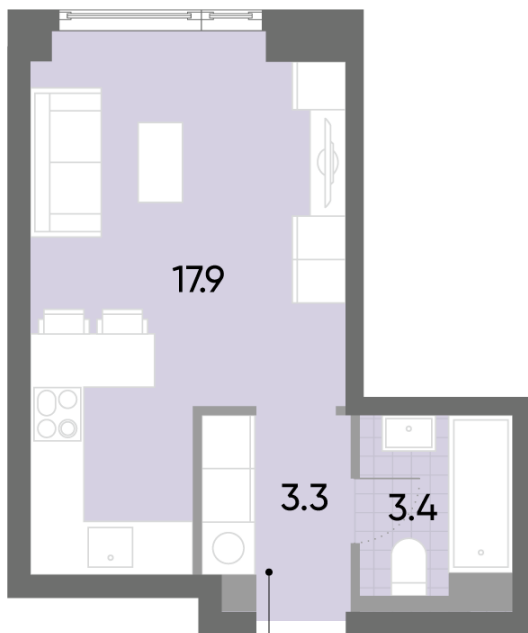

Жилой комплекс «WAVE», Wave, очередь 1

Адрес: Москворечье-Сабурово район, ул. Борисовские Пруды, д. 1

Станция метро: Борисово, Москворечье, Орехово, Каширская

Студия №522

Спецпредложение:	10 616 253 руб	Подъезд:	1
Базовая цена:	12 270 283 руб	Этаж:	34
Количество комнат	1	Всего этажей	52
Общая площадь	24.6 м ²	Тип планировки:	StC-1-33-35
		Отделка:	без отделки

INDIGO SAPPHIRE

BONDI AZURE

StC-1-33-35	
St	24.6

Жилой комплекс «WAVE», Wave, очередь 1

ДВОР

м БОРИСОВО

ст. D2 МОСКВОРЕЧЬЕ

УЛИЦА БОРИСОВСКИЕ ПРУДЫ