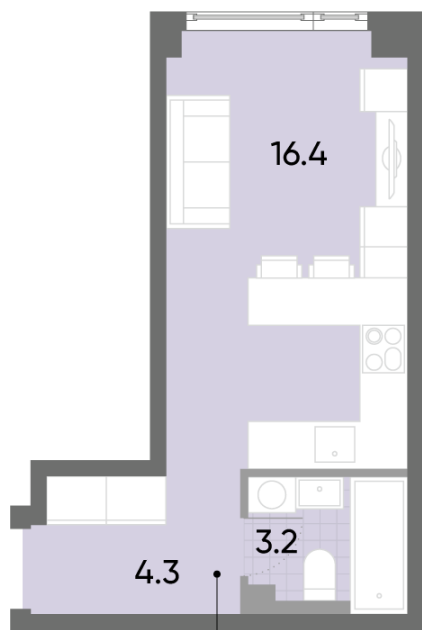

Жилой комплекс «WAVE», Wave, очередь 1

Адрес: Москворечье-Сабурово район, ул. Борисовские Пруды, д. 1

Станция метро: Борисово, Москворечье, Орехово, Каширская

Студия №520

Спецпредложение:	10 316 411 руб	Подъезд:	1
Базовая цена:	11 923 542 руб	Этаж:	34
Количество комнат	1	Всего этажей	52
Общая площадь	23.9 м ²	Тип планировки:	StB-1-33-35
		Отделка:	без отделки

INDIGO SAPPHIRE

StB-1-33-35	
St	23.9

Жилой комплекс «WAVE», Wave, очередь 1

ДВОР

м БОРИСОВО

ст. D2 МОСКВОРЕЧЬЕ

УЛИЦА БОРИСОВСКИЕ ПРУДЫ

Информация действительна на 14.12.2024