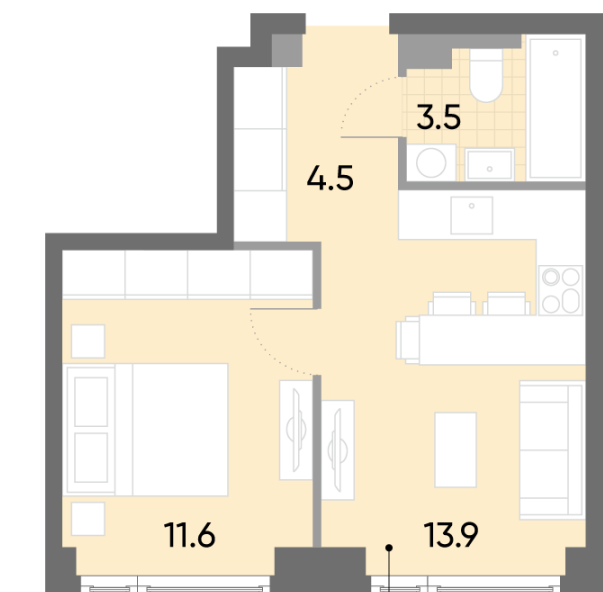

Жилой комплекс «WAVE», Wave, очередь 1

Адрес: Москворечье-Сабурово район, ул. Борисовские Пруды, д. 1

Станция метро: Борисово, Москворечье, Орехово, Каширская

1-комнатная евро квартира №514

Спецпредложение:	14 259 777 руб	Подъезд:	1
Базовая цена:	16 483 675 руб	Этаж:	34
Количество комнат	1	Всего этажей	52
Общая площадь	33.5 м²	Тип планировки:	1eC-1-33-35
		Отделка:	без отделки

Европланировка

1eC-1-33-35	
1e	33.5