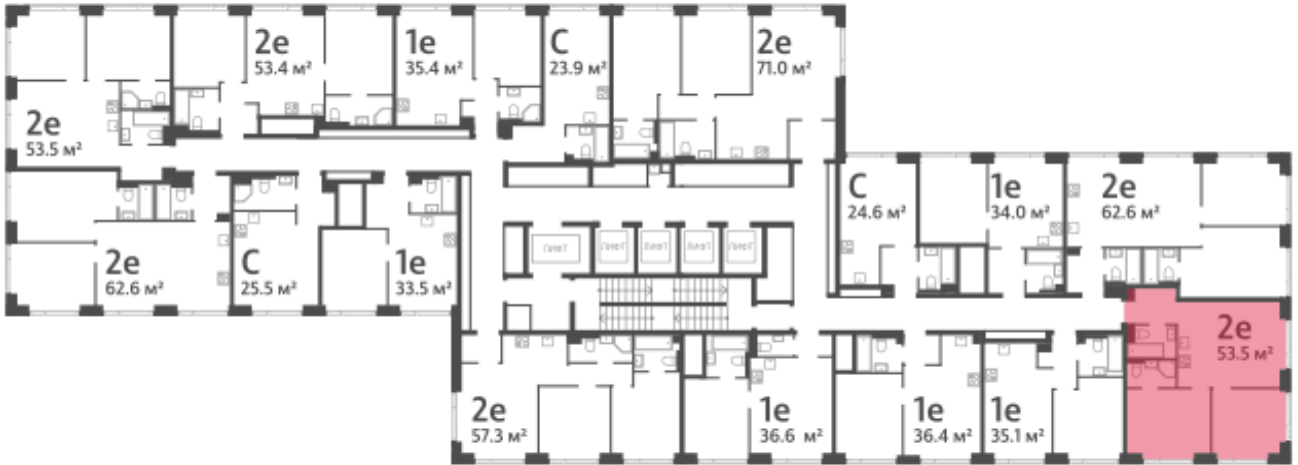

4 м БОРИСОВО

РЕКА МОСКВА

БОРИСОВСКИЕ ПРУДЫ

ст. D2 МОСКВОРЕЧЬЕ

УЛИЦА БОРИСОВСКИЕ ПРУДЫ