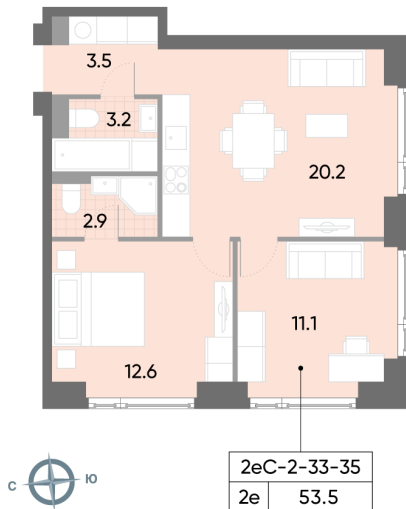

Жилой комплекс «WAVE»

Адрес Москворечье-Сабурово, ул. Борисовские Пруды, д. 1

Wave, очередь 1, этаж 33

2-комнатная евро квартира №509

Общая площадь **53.5 м²**

Тип планировки **2eC-2-33-35**

Класс жилья **Бизнес**

Без отделки

21 944 737 руб.
спецпредложение

25 370 502 руб.
базовая цена

[Ссылка на квартиру на сайте](#)

INDIGO SAPPHIRE

BONDI AZURE

Мастер-спальня

*Данное предложение не является публичной офертой. Информация актуальна на 18.11.2024