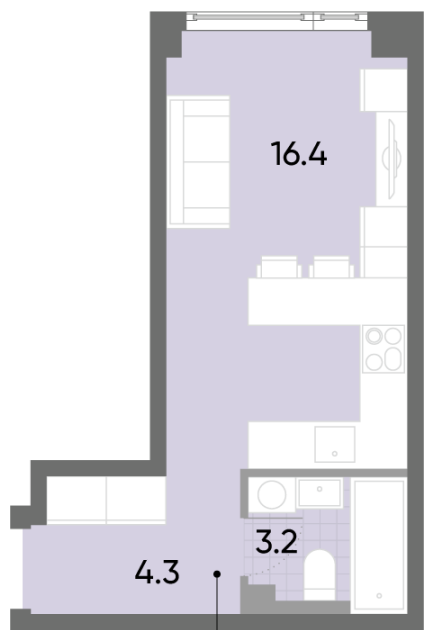

Жилой комплекс «WAVE», Wave, очередь 1

Адрес: Москворечье-Сабурово район, ул. Борисовские Пруды, д. 1

Станция метро: Москворечье, Орехово, Каширская, Борисово

Студия №504

Спецпредложение:	10 293 036 руб	Подъезд:	1
Базовая цена:	11 896 511 руб	Этаж:	33
Количество комнат	1	Всего этажей	52
Общая площадь	23.9 м²	Тип планировки:	StB-1-33-35
		Отделка:	без отделки

INDIGO SAPPHIRE

BONDI AZURE

StB-1-33-35	
St	23.9