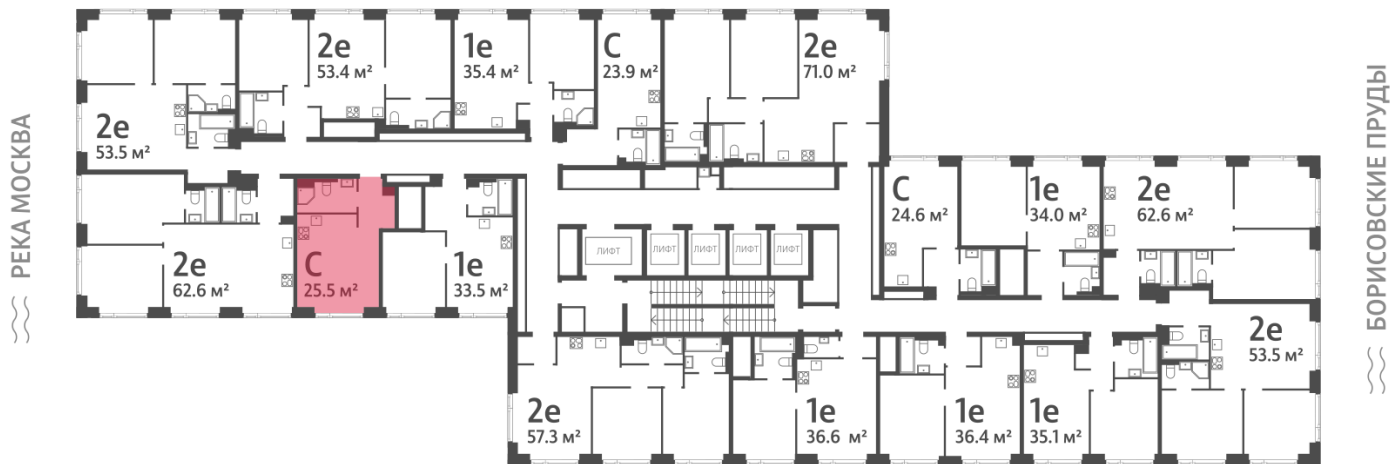

## Студия №499

Спецпредложение:	11 503 407 руб	Подъезд:	1
Базовая цена:	13 296 184 руб	Этаж:	33
Количество комнат	1	Всего этажей	52
Общая площадь	25.5 м <sup>2</sup>	Тип планировки:	StA-1-33-35
		Отделка:	без отделки

# Жилой комплекс «WAVE», Wave, очередь 1

ДВОР

м БОРИСОВО

ст. D2 МОСКВОРЕЧЬЕ

УЛИЦА БОРИСОВСКИЕ ПРУДЫ

Информация действительна на 11.12.2024

\* Данное предложение не является публичной офертой