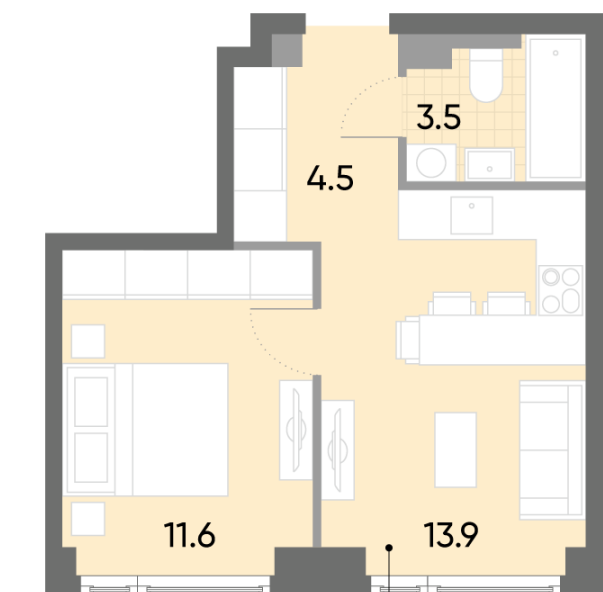

Жилой комплекс «WAVE», Wave, очередь 1

Адрес: Москворечье-Сабурово район, ул. Борисовские Пруды, д. 1

Станция метро: Москворечье, Орехово, Каширская, Борисово

1-комнатная евро квартира №498

Спецпредложение:	14 224 100 руб	Подъезд:	1
Базовая цена:	16 442 369 руб	Этаж:	33
Количество комнат	1	Всего этажей	52
Общая площадь	33.5 м ²	Тип планировки:	1eC-1-33-35
		Отделка:	без отделки

Европланировка

1eC-1-33-35	
1e	33.5

Жилой комплекс «WAVE», Wave, очередь 1

ДВОР

м БОРИСОВО

ст. D2 МОСКВОРЕЧЬЕ

УЛИЦА БОРИСОВСКИЕ ПРУДЫ

Информация действительна на 15.12.2024