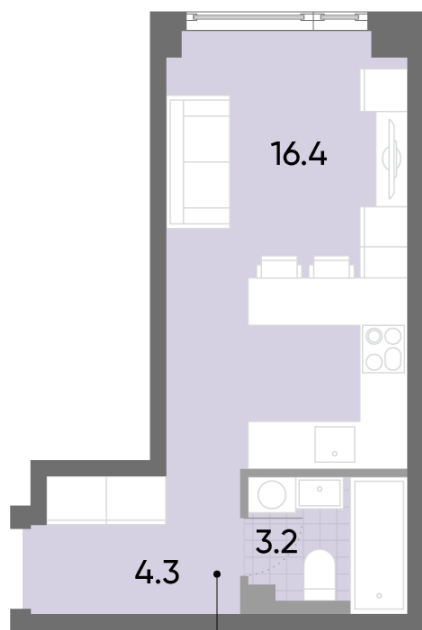

Жилой комплекс «WAVE», Wave, очередь 1

Адрес: Москворечье-Сабурово район, ул. Борисовские Пруды, д. 1

Станция метро: Борисово, Москворечье, Орехово, Каширская

Студия №488

Спецпредложение:	10 269 662 руб	Подъезд:	1
Базовая цена:	11 869 480 руб	Этаж:	32
Количество комнат	1	Всего этажей	52
Общая площадь	23.9 м²	Тип планировки:	StB-1-20-32
		Отделка:	без отделки

INDIGO SAPPHIRE

BONDI AZURE

StB-1-20-32	
St	23.9