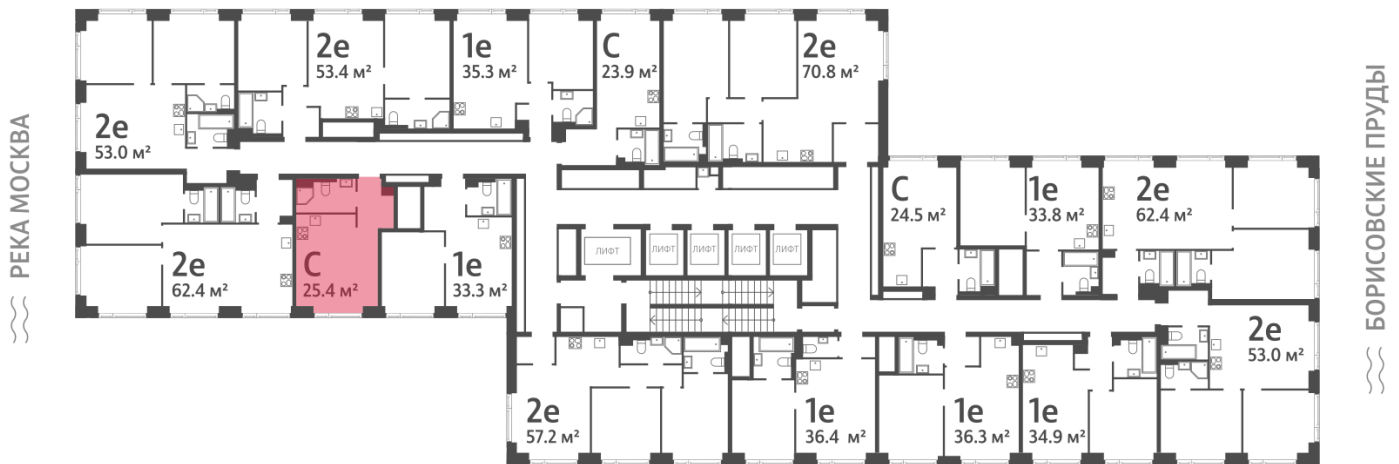

Количество комнат 1

Общая площадь 25.4 м²

Подъезд: 1

Этаж: 32

Всего этажей 52

Тип планировки: StA-1-20-32

Отделка: без отделки

INDIGO SAPPHIRE

BONDI AZURE

StA-1-20-32	
St	25.4

Жилой комплекс «WAVE», Wave, очередь 1

ДВОР

м БОРИСОВО

ст. D2 МОСКВОРЕЧЬЕ

УЛИЦА БОРИСОВСКИЕ ПРУДЫ

Информация действительна на 11.12.2024