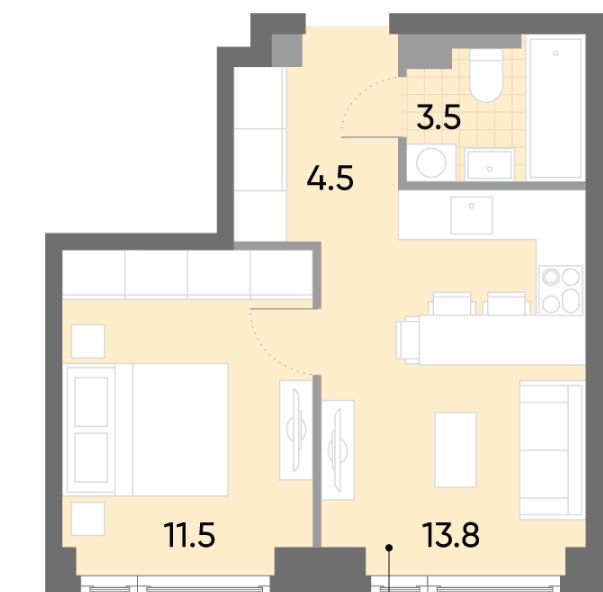

Жилой комплекс «WAVE», Wave, очередь 1

Адрес: Москворечье-Сабурово район, ул. Борисовские Пруды, д. 1

Станция метро: Борисово, Москворечье, Орехово, Каширская

1-комнатная евро квартира №482

Спецпредложение:	14 107 178 руб	Подъезд:	1
Базовая цена:	16 307 176 руб	Этаж:	32
Количество комнат	1	Всего этажей	52
Общая площадь	33.3 м ²	Тип планировки:	1eC-1-20-32
		Отделка:	без отделки

Европланировка

1eC-1-20-32	
1e	33.3

Жилой комплекс «WAVE», Wave, очередь 1

ДВОР

м БОРИСОВО

ст. D2 МОСКВОРЕЧЬЕ

УЛИЦА БОРИСОВСКИЕ ПРУДЫ

Информация действительна на 13.12.2024