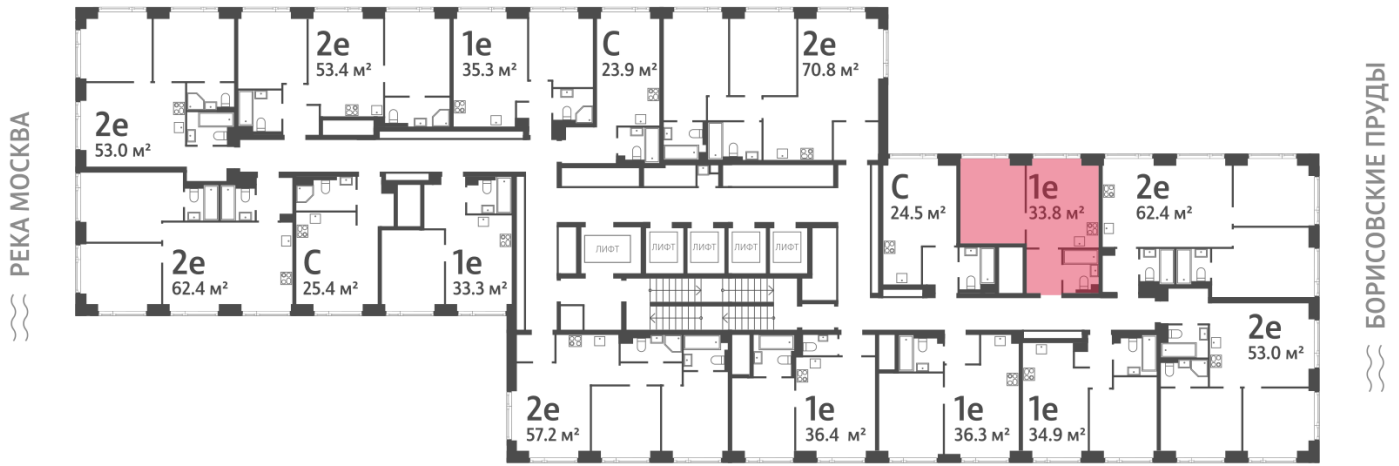

Жилой комплекс «WAVE», Wave, очередь 1

Адрес: Москворечье-Сабурово район, ул. Борисовские Пруды, д. 1

Станция метро: Москворечье, Орехово, Каширская, Борисово

1-комнатная евро квартира №475

Спецпредложение:	14 058 400 руб	Подъезд:	1
Базовая цена:	16 250 769 руб	Этаж:	31
Количество комнат	1	Всего этажей	52
Общая площадь	33.8 м ²	Тип планировки:	1eC-2-20-32
		Отделка:	без отделки

Европланировка

1eC-2-20-32	
1e	33.8

Жилой комплекс «WAVE», Wave, очередь 1

ДВОР

М БОРИСОВО

ст. D2 МОСКВОРЕЧЬЕ

УЛИЦА БОРИСОВСКИЕ ПРУДЫ

Информация действительна на 16.12.2024