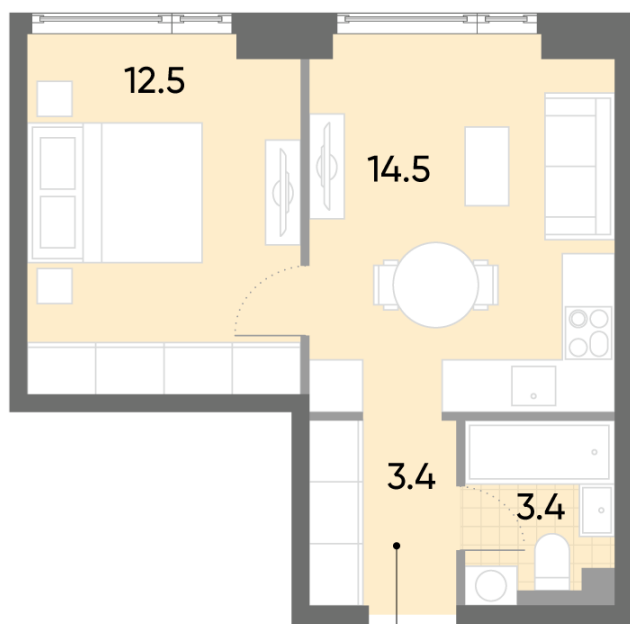

Жилой комплекс «WAVE», Wave, очередь 1

Адрес: Москворечье-Сабурово район, ул. Борисовские Пруды, д. 1

Станция метро: Москворечье, Орехово, Каширская, Борисово

1-комнатная евро квартира №475

Спецпредложение:	14 058 400 руб	Подъезд:	1
Базовая цена:	16 250 769 руб	Этаж:	31
Количество комнат	1	Всего этажей	52
Общая площадь	33.8 м ²	Тип планировки:	1eC-2-20-32
		Отделка:	без отделки

Европланировка

1eC-2-20-32	
1e	33.8

Жилой комплекс «WAVE», Wave, очередь 1

ДВОР

М БОРИСОВО

ст. D2 МОСКВОРЕЧЬЕ

УЛИЦА БОРИСОВСКИЕ ПРУДЫ

Информация действительна на 16.12.2024