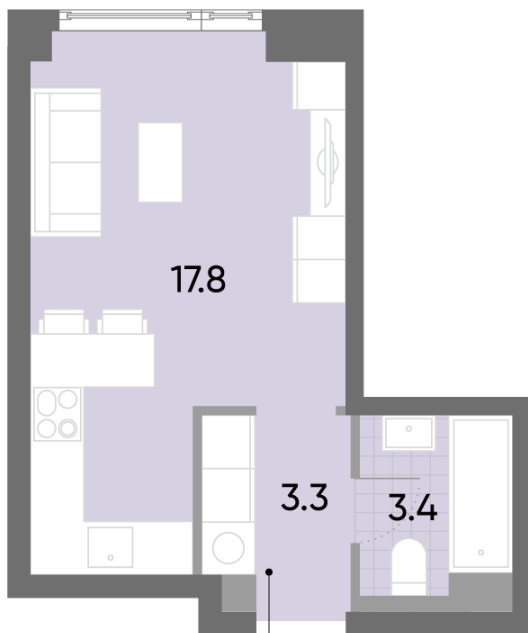

Жилой комплекс «WAVE», Wave, очередь 1

Адрес: Москворечье-Сабурово район, ул. Борисовские Пруды, д. 1

Станция метро: Москворечье, Орехово, Каширская, Борисово

Студия №474

Спецпредложение:	10 372 491 руб	Подъезд:	1
Базовая цена:	11 988 389 руб	Этаж:	31
Количество комнат	1	Всего этажей	52
Общая площадь	24.5 м²	Тип планировки:	StC-1-20-32
		Отделка:	без отделки

INDIGO SAPPHIRE

BONDI AZURE

StC-1-20-32	
St	24.5