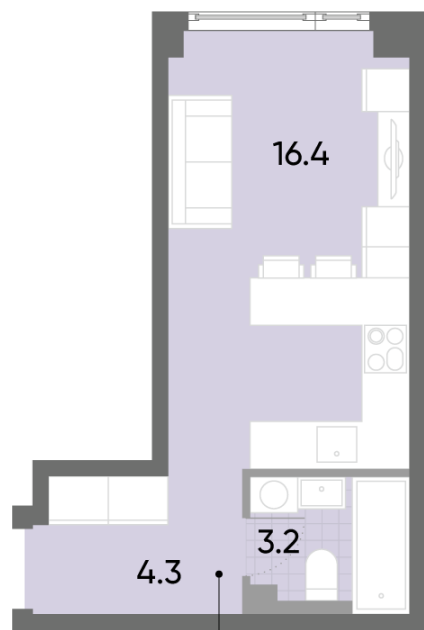

Жилой комплекс «WAVE», Wave, очередь 1

Адрес: Москворечье-Сабурово район, ул. Борисовские Пруды, д. 1

Станция метро: Борисово, Москворечье, Орехово, Каширская

Студия №472

Спецпредложение:	10 246 288 руб	Подъезд:	1
Базовая цена:	11 842 450 руб	Этаж:	31
Количество комнат	1	Всего этажей	52
Общая площадь	23.9 м²	Тип планировки:	StB-1-20-32
		Отделка:	без отделки

INDIGO SAPPHIRE

BONDI AZURE

StB-1-20-32	
St	23.9