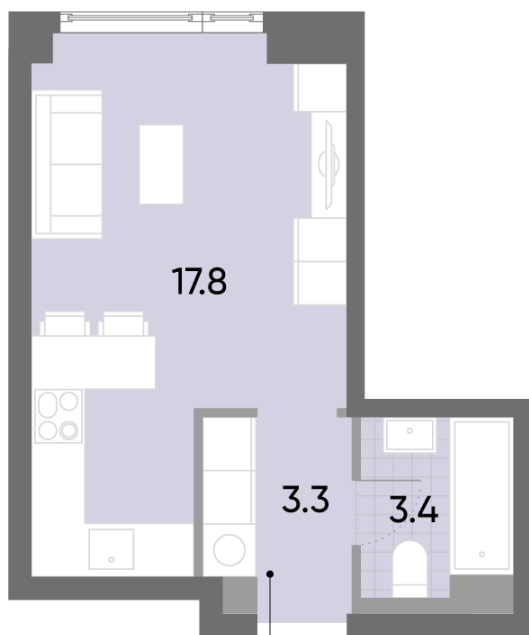

Жилой комплекс «WAVE», Wave, очередь 1

Адрес: Москворечье-Сабурово район, ул. Борисовские Пруды, д. 1

Станция метро: Москворечье, Орехово, Каширская, Борисово

Студия №458

Спецпредложение:	10 348 530 руб	Подъезд:	1
Базовая цена:	11 960 679 руб	Этаж:	30
Количество комнат	1	Всего этажей	52
Общая площадь	24.5 м ²	Тип планировки:	StC-1-20-32
		Отделка:	без отделки

INDIGO SAPPHIRE

BONDI AZURE

StC-1-20-32	
St	24.5

Жилой комплекс «WAVE», Wave, очередь 1

ДВОР

м БОРИСОВО

ст. D2 МОСКВОРЕЧЬЕ

УЛИЦА БОРИСОВСКИЕ ПРУДЫ