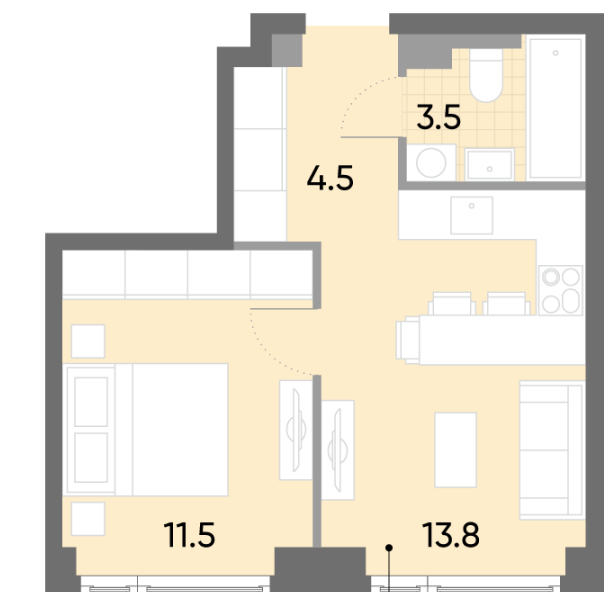

Жилой комплекс «WAVE», Wave, очередь 1

Адрес: Москворечье-Сабурово район, ул. Борисовские Пруды, д. 1

Станция метро: Борисово, Москворечье, Орехово, Каширская

1-комнатная евро квартира №450

Спецпредложение:	14 042 676 руб	Подъезд:	1
Базовая цена:	16 232 584 руб	Этаж:	30
Количество комнат	1	Всего этажей	52
Общая площадь	33.3 м ²	Тип планировки:	1eC-1-20-32
		Отделка:	без отделки

Европланировка

1eC-1-20-32	
1e	33.3

Жилой комплекс «WAVE», Wave, очередь 1

ДВОР

м БОРИСОВО

ст. D2 МОСКВОРЕЧЬЕ

УЛИЦА БОРИСОВСКИЕ ПРУДЫ

Информация действительна на 14.12.2024