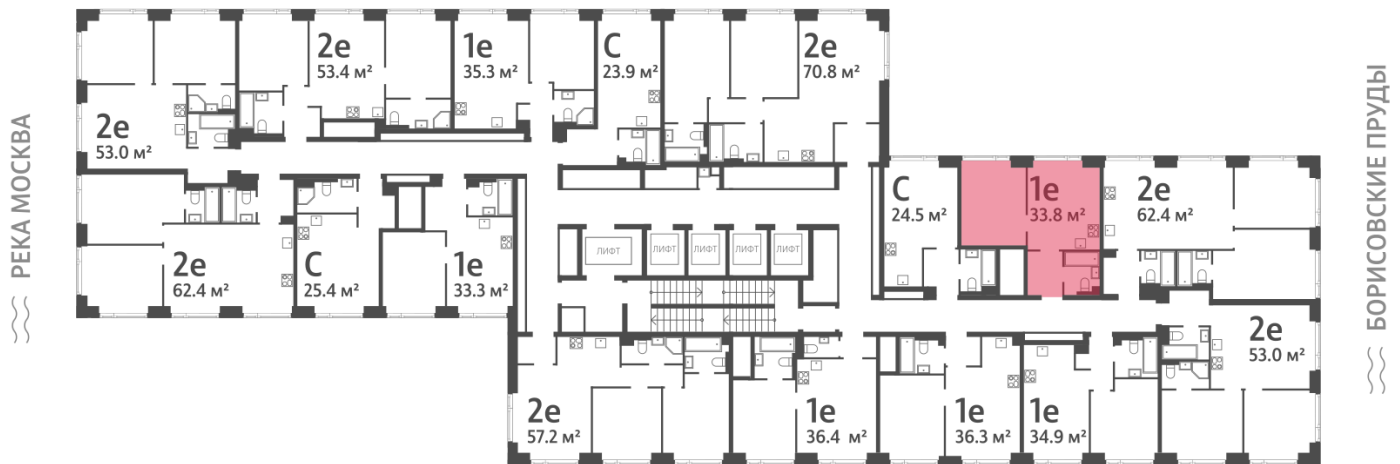

Жилой комплекс «WAVE», Wave, очередь 1

Адрес: Москворечье-Сабурово район, ул. Борисовские Пруды, д. 1

Станция метро: Борисово, Москворечье, Орехово, Каширская

1-комнатная евро квартира №443

Спецпредложение:	13 988 975 руб	Подъезд:	1
Базовая цена:	16 170 460 руб	Этаж:	29
Количество комнат	1	Всего этажей	52
Общая площадь	33.8 м ²	Тип планировки:	1eC-2-20-32
		Отделка:	без отделки

Европланировка

1eC-2-20-32	
1e	33.8

Жилой комплекс «WAVE», Wave, очередь 1

ДВОР

м БОРИСОВО

ст. D2 МОСКВОРЕЧЬЕ

УЛИЦА БОРИСОВСКИЕ ПРУДЫ

Информация действительна на 13.12.2024