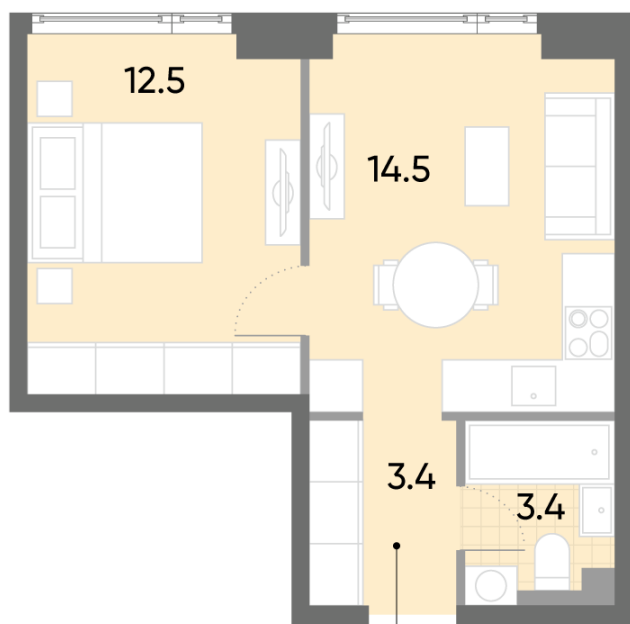

Жилой комплекс «WAVE», Wave, очередь 1

Адрес: Москворечье-Сабурово район, ул. Борисовские Пруды, д. 1

Станция метро: Борисово, Москворечье, Орехово, Каширская

1-комнатная евро квартира №443

Спецпредложение:	13 988 975 руб	Подъезд:	1
Базовая цена:	16 170 460 руб	Этаж:	29
Количество комнат	1	Всего этажей	52
Общая площадь	33.8 м ²	Тип планировки:	1eC-2-20-32
		Отделка:	без отделки

Европланировка

1eC-2-20-32	
1e	33.8

Жилой комплекс «WAVE», Wave, очередь 1

ДВОР

м БОРИСОВО

ст. D2 МОСКВОРЕЧЬЕ

УЛИЦА БОРИСОВСКИЕ ПРУДЫ

Информация действительна на 13.12.2024