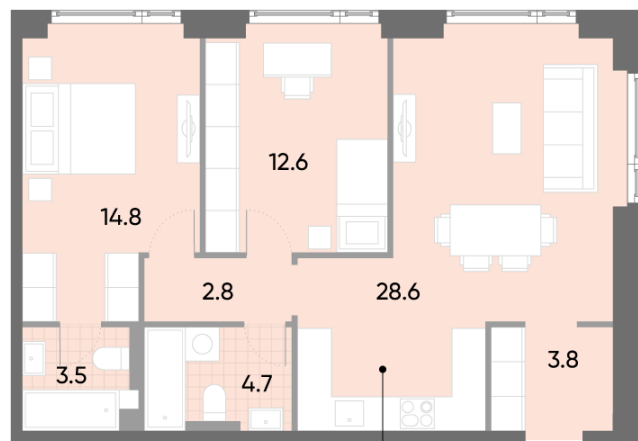

Жилой комплекс «WAVE», Wave, очередь 1

Адрес: Москворечье-Сабурово район, ул. Борисовские Пруды, д. 1

Станция метро: Борисово, Москворечье, Орехово, Каширская

2-комнатная евро квартира №441

Спецпредложение:	21 294 870 руб	Подъезд:	1
Базовая цена:	24 619 000 руб	Этаж:	29
Количество комнат	2	Всего этажей	52
Общая площадь	70.8 м ²	Тип планировки:	2еА-2-20-32
		Отделка:	без отделки

Европланировка

Мастер-спальня

2еА-2-20-32	
2е	70.8

Жилой комплекс «WAVE», Wave, очередь 1

ДВОР

м БОРИСОВО

ст. D2 МОСКВОРЕЧЬЕ

УЛИЦА БОРИСОВСКИЕ ПРУДЫ