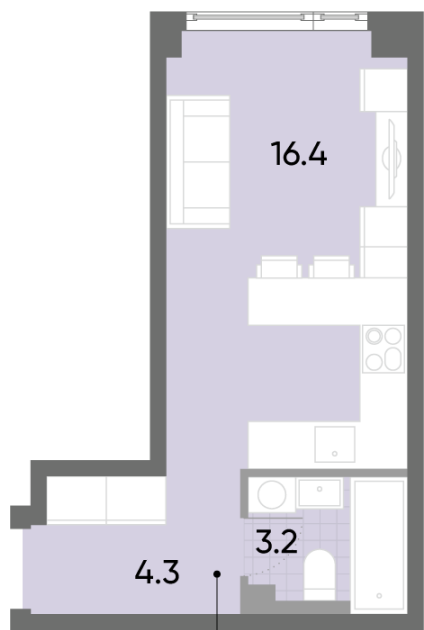

Жилой комплекс «WAVE», Wave, очередь 1

Адрес: Москворечье-Сабурово район, ул. Борисовские Пруды, д. 1

Станция метро: Борисово, Москворечье, Орехово, Каширская

Студия №440

Спецпредложение:	10 199 516 руб	Подъезд:	1
Базовая цена:	11 788 364 руб	Этаж:	29
Количество комнат	1	Всего этажей	52
Общая площадь	23.9 м²	Тип планировки:	StB-1-20-32
		Отделка:	без отделки

INDIGO SAPPHIRE

BONDI AZURE

StB-1-20-32	
St	23.9