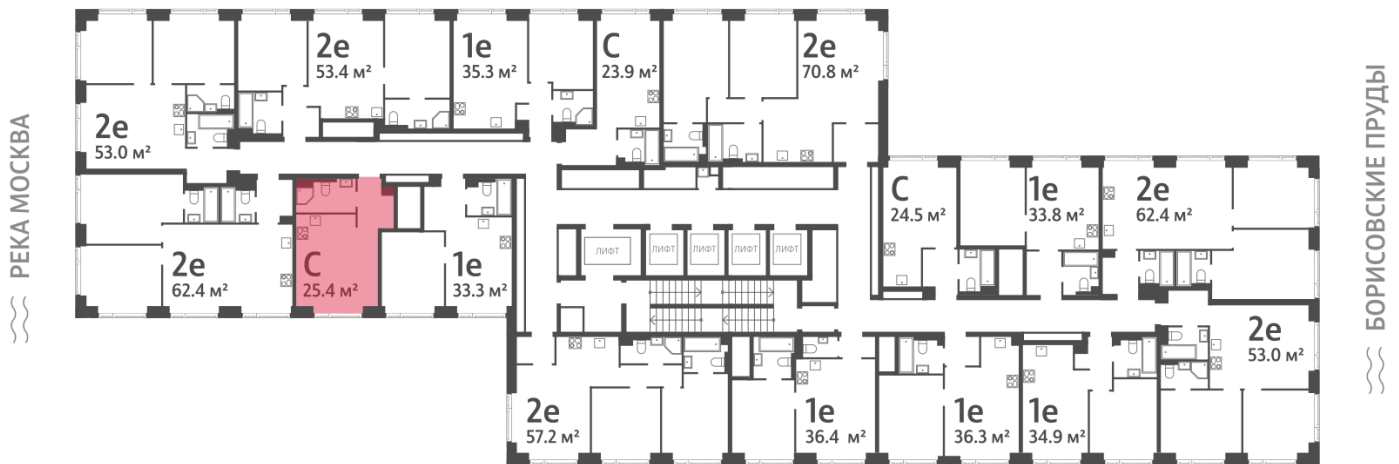

Количество комнат 1

Общая площадь 25.4 м²

Подъезд: 1

Этаж: 29

Всего этажей 52

Тип планировки: StA-1-20-32

Отделка: без отделки

INDIGO SAPPHIRE

BONDI AZURE

StA-1-20-32	
St	25.4

Жилой комплекс «WAVE», Wave, очередь 1

ДВОР

м БОРИСОВО

ст. D2 МОСКВОРЕЧЬЕ

УЛИЦА БОРИСОВСКИЕ ПРУДЫ

Информация действительна на 11.12.2024