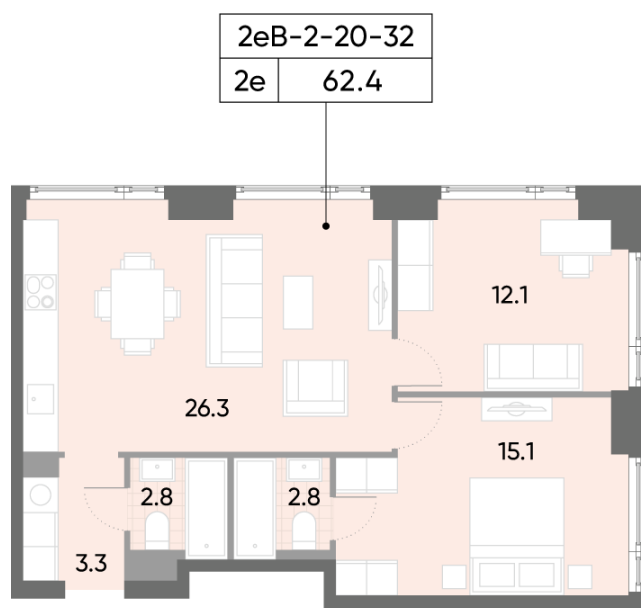

Жилой комплекс «WAVE», Wave, очередь 1

Адрес: Москворечье-Сабурово район, ул. Борисовские Пруды, д. 1

Станция метро: Борисово, Москворечье, Орехово, Каширская

2-комнатная евро квартира №428

Спецпредложение:	22 408 276 руб	Подъезд:	1
Базовая цена:	25 906 545 руб	Этаж:	28
Количество комнат	2	Всего этажей	52
Общая площадь	62.4 м ²	Тип планировки:	2еВ-2-20-32
		Отделка:	без отделки

Европланировка

Мастер-спальня

Жилой комплекс «WAVE», Wave, очередь 1

ДВОР

м БОРИСОВО

ст. D2 МОСКВОРЕЧЬЕ

УЛИЦА БОРИСОВСКИЕ ПРУДЫ

Информация действительна на 14.12.2024