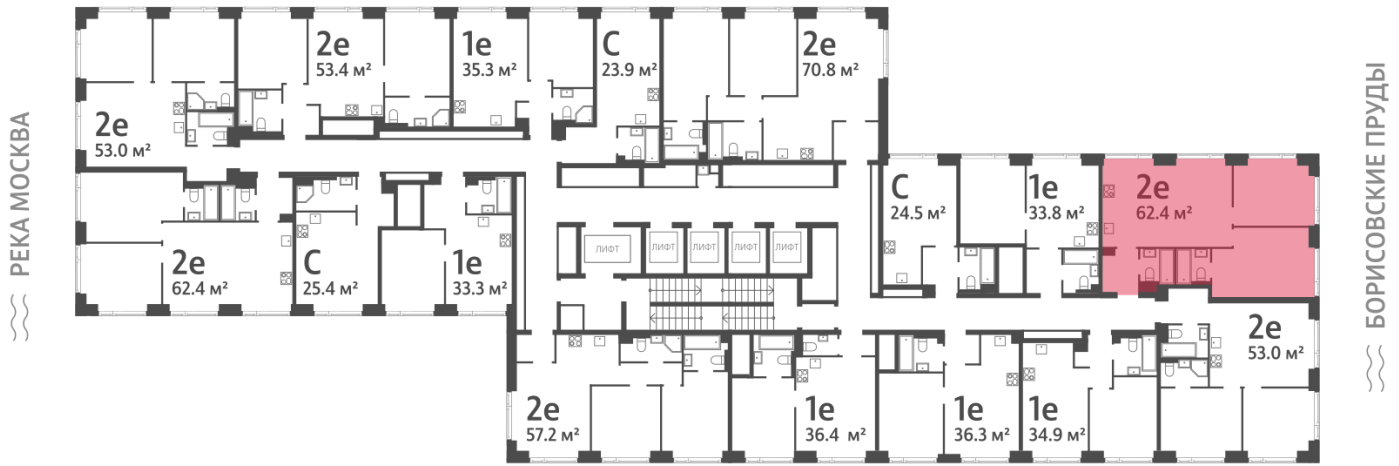

Жилой комплекс «WAVE», Wave, очередь 1

Адрес: Москворечье-Сабурово район, ул. Борисовские Пруды, д. 1

Станция метро: Борисово, Москворечье, Орехово, Каширская

2-комнатная евро квартира №428

Спецпредложение:	22 408 276 руб	Подъезд:	1
Базовая цена:	25 906 545 руб	Этаж:	28
Количество комнат	2	Всего этажей	52
Общая площадь	62.4 м ²	Тип планировки:	2еВ-2-20-32
		Отделка:	без отделки

Европланировка

Мастер-спальня

Жилой комплекс «WAVE», Wave, очередь 1

ДВОР

м БОРИСОВО

ст. D2 МОСКВОРЕЧЬЕ

УЛИЦА БОРИСОВСКИЕ ПРУДЫ

Информация действительна на 14.12.2024