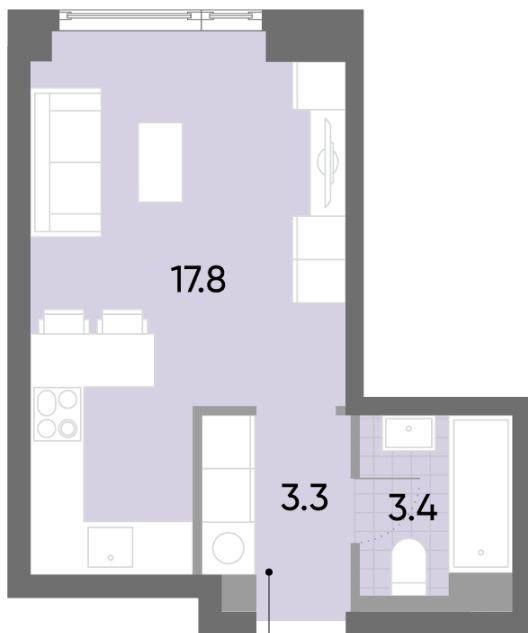

## Студия №426

**Спецпредложение:** 10 300 584 руб

Базовая цена: 11 905 236 руб

Количество комнат 1

Общая площадь 24.5 м<sup>2</sup>

Подъезд: 1

Этаж: 28

Всего этажей 52

Тип планировки: StC-1-20-32

Отделка: без отделки

INDIGO SAPPHIRE

BONDI AZURE

StC-1-20-32	
St	24.5