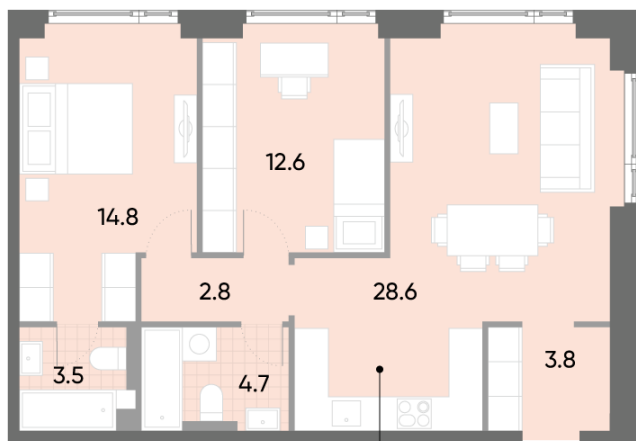

Жилой комплекс «WAVE», Wave, очередь 1

Адрес: Москворечье-Сабурово район, ул. Борисовские Пруды, д. 1

Станция метро: Борисово, Москворечье, Орехово, Каширская

2-комнатная евро квартира №425

Спецпредложение:	21 234 477 руб	Подъезд:	1
Базовая цена:	24 549 192 руб	Этаж:	28
Количество комнат	2	Всего этажей	52
Общая площадь	70.8 м ²	Тип планировки:	2еА-2-20-32
		Отделка:	без отделки

Европланировка

Мастер-спальня

2еА-2-20-32	
2е	70.8

Информация действительна на 13.12.2024

* Данное предложение не является публичной офертой

Жилой комплекс «WAVE», Wave, очередь 1

ДВОР

м БОРИСОВО