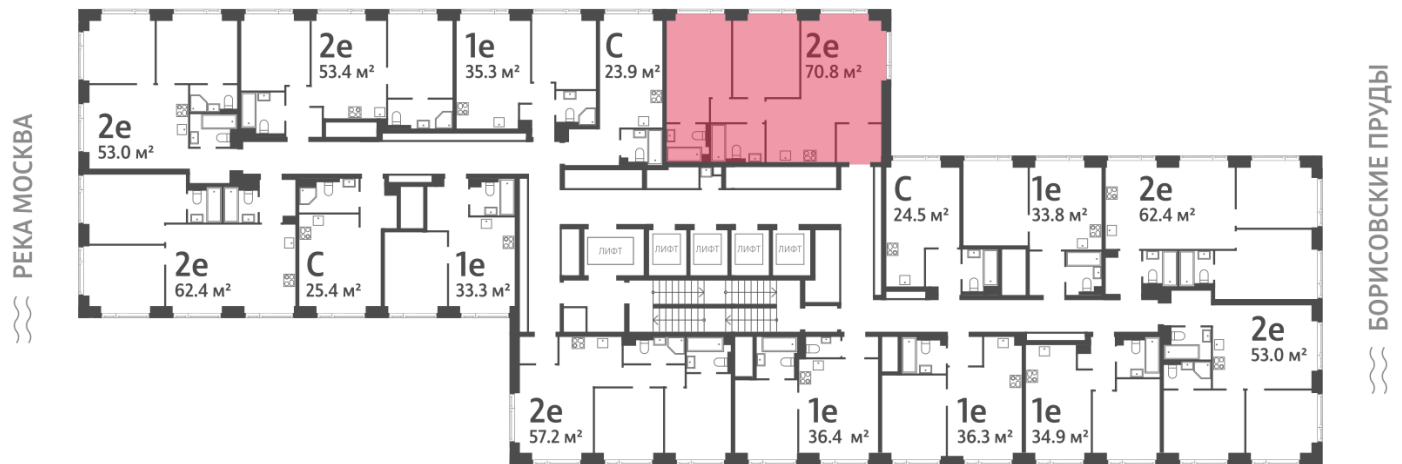

Жилой комплекс «WAVE», Wave, очередь 1

Адрес: Москворечье-Сабурово район, ул. Борисовские Пруды, д. 1

Станция метро: Борисово, Москворечье, Орехово, Каширская

2-комнатная евро квартира №425

Спецпредложение:	21 234 477 руб	Подъезд:	1
Базовая цена:	24 549 192 руб	Этаж:	28
Количество комнат	2	Всего этажей	52
Общая площадь	70.8 м ²	Тип планировки:	2еА-2-20-32
		Отделка:	без отделки

Европланировка

Мастер-спальня

2еА-2-20-32	
2е	70.8

Информация действительна на 13.12.2024

* Данное предложение не является публичной офертой

Жилой комплекс «WAVE», Wave, очередь 1

ДВОР

м БОРИСОВО