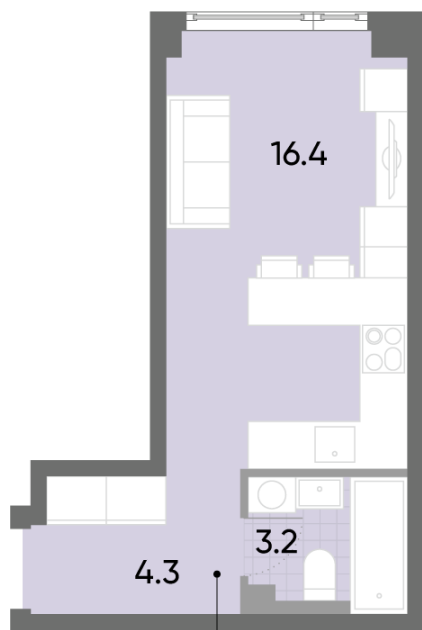

Жилой комплекс «WAVE», Wave, очередь 1

Адрес: Москворечье-Сабурово район, ул. Борисовские Пруды, д. 1

Станция метро: Москворечье, Орехово, Каширская, Борисово

Студия №424

Спецпредложение:	10 176 142 руб	Подъезд:	1
Базовая цена:	11 761 333 руб	Этаж:	28
Количество комнат	1	Всего этажей	52
Общая площадь	23.9 м²	Тип планировки:	StB-1-20-32
		Отделка:	без отделки

INDIGO SAPPHIRE

BONDI AZURE

StB-1-20-32	
St	23.9