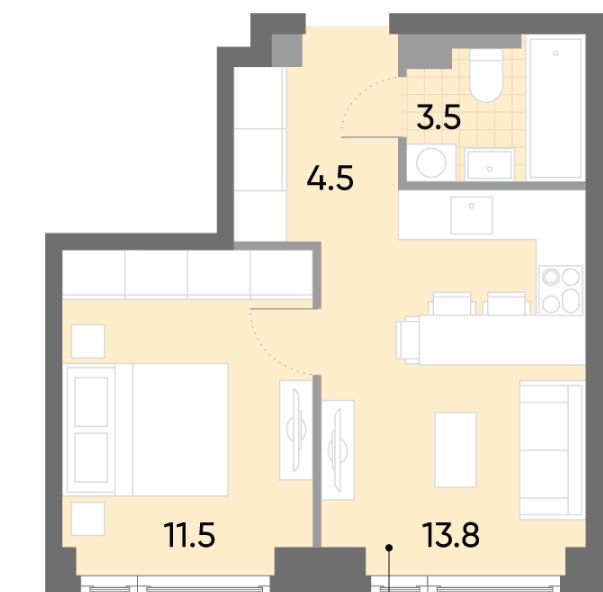

Жилой комплекс «WAVE», Wave, очередь 1

Адрес: Москворечье-Сабурово район, ул. Борисовские Пруды, д. 1

Станция метро: Борисово, Москворечье, Орехово, Каширская

1-комнатная евро квартира №402

Спецпредложение:	13 945 906 руб	Подъезд:	1
Базовая цена:	16 120 696 руб	Этаж:	27
Количество комнат	1	Всего этажей	52
Общая площадь	33.3 м ²	Тип планировки:	1eC-1-20-32
		Отделка:	без отделки

Европланировка

1eC-1-20-32	
1e	33.3

Жилой комплекс «WAVE», Wave, очередь 1

ДВОР

м БОРИСОВО

ст. D2 МОСКВОРЕЧЬЕ

УЛИЦА БОРИСОВСКИЕ ПРУДЫ

Информация действительна на 12.12.2024