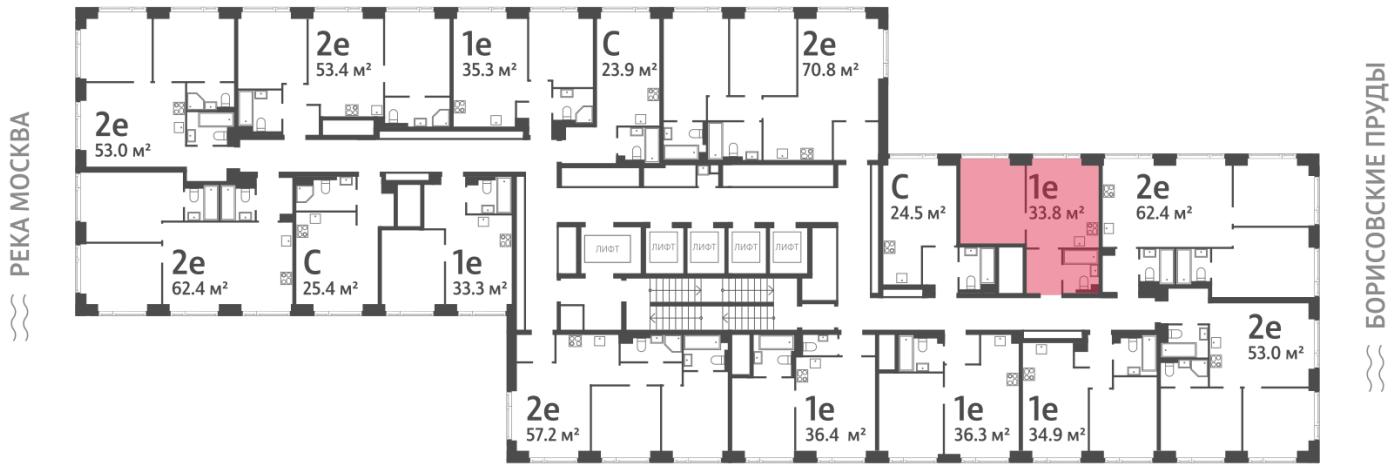

Жилой комплекс «WAVE», Wave, очередь 1

Адрес: Москворечье-Сабурово район, ул. Борисовские Пруды, д. 1

Станция метро: Москворечье, Орехово, Каширская, Борисово

1-комнатная евро квартира №395

Спецпредложение:	13 889 772 руб	Подъезд:	1
Базовая цена:	16 055 743 руб	Этаж:	26
Количество комнат	1	Всего этажей	52
Общая площадь	33.8 м ²	Тип планировки:	1eC-2-20-32
		Отделка:	без отделки

Европланировка

1eC-2-20-32	
1e	33.8

Жилой комплекс «WAVE», Wave, очередь 1

ДВОР

м БОРИСОВО

ст. D2 МОСКВОРЕЧЬЕ

УЛИЦА БОРИСОВСКИЕ ПРУДЫ

Информация действительна на 15.12.2024