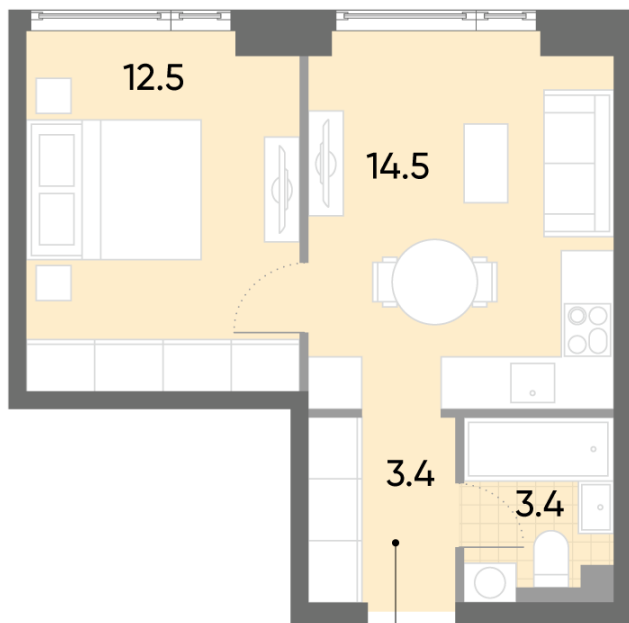

Жилой комплекс «WAVE», Wave, очередь 1

Адрес: Москворечье-Сабурово район, ул. Борисовские Пруды, д. 1

Станция метро: Москворечье, Орехово, Каширская, Борисово

1-комнатная евро квартира №395

Спецпредложение:	13 889 772 руб	Подъезд:	1
Базовая цена:	16 055 743 руб	Этаж:	26
Количество комнат	1	Всего этажей	52
Общая площадь	33.8 м ²	Тип планировки:	1eC-2-20-32
		Отделка:	без отделки

Европланировка

1eC-2-20-32	
1e	33.8

Жилой комплекс «WAVE», Wave, очередь 1

ДВОР

м БОРИСОВО

ст. D2 МОСКВОРЕЧЬЕ

УЛИЦА БОРИСОВСКИЕ ПРУДЫ

Информация действительна на 15.12.2024