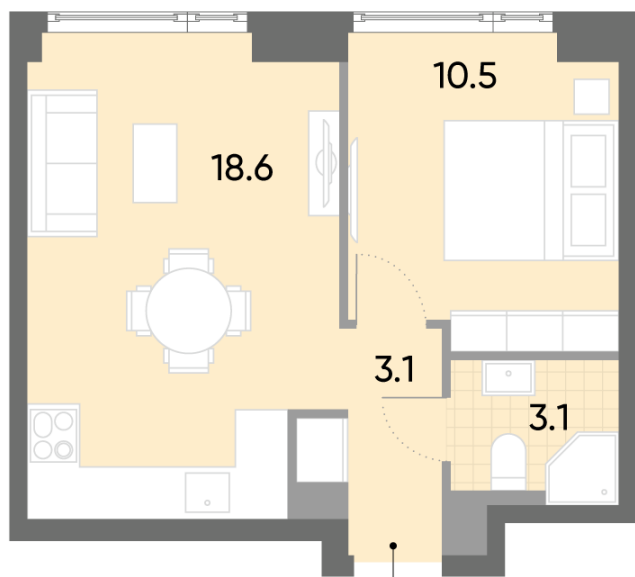

Жилой комплекс «WAVE», Wave, очередь 1

Адрес: Москворечье-Сабурово район, ул. Борисовские Пруды, д. 1

Станция метро: Борисово, Москворечье, Орехово, Каширская

1-комнатная евро квартира №391

Спецпредложение:	13 932 027 руб	Подъезд:	1
Базовая цена:	16 104 636 руб	Этаж:	26
Количество комнат	1	Всего этажей	52
Общая площадь	35.3 м ²	Тип планировки:	1eA-1-20-32
		Отделка:	без отделки

Европланировка

1eA-1-20-32	
1e	35.3

Жилой комплекс «WAVE», Wave, очередь 1

ДВОР

М БОРИСОВО

ст. D2 МОСКВОРЕЧЬЕ

УЛИЦА БОРИСОВСКИЕ ПРУДЫ

Информация действительна на 11.12.2024