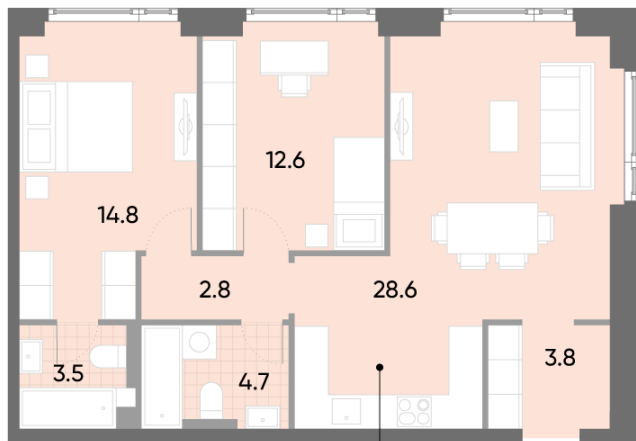

### 2-комнатная евро квартира №377

Спецпредложение:	21 053 512 руб	Подъезд:	1
Базовая цена:	24 339 907 руб	Этаж:	25
Количество комнат	2	Всего этажей	52
Общая площадь	70.8 м <sup>2</sup>	Тип планировки:	2еА-2-20-32
		Отделка:	без отделки

Европланировка

Мастер-спальня

2еА-2-20-32	
2е	70.8