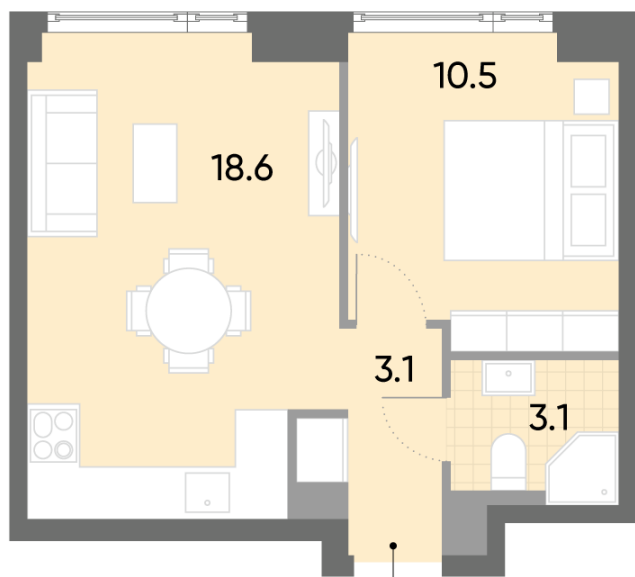

Жилой комплекс «WAVE», Wave, очередь 1

Адрес: Москворечье-Сабурово район, ул. Борисовские Пруды, д. 1

Станция метро: Борисово, Москворечье, Орехово, Каширская

1-комнатная евро квартира №375

Спецпредложение:	13 897 504 руб	Подъезд:	1
Базовая цена:	16 064 747 руб	Этаж:	25
Количество комнат	1	Всего этажей	52
Общая площадь	35.3 м ²	Тип планировки:	1eA-1-20-32
		Отделка:	без отделки

Европланировка

1eA-1-20-32	
1e	35.3

Жилой комплекс «WAVE», Wave, очередь 1

ДВОР

м БОРИСОВО

ст. D2 МОСКВОРЕЧЬЕ

УЛИЦА БОРИСОВСКИЕ ПРУДЫ

Информация действительна на 11.12.2024