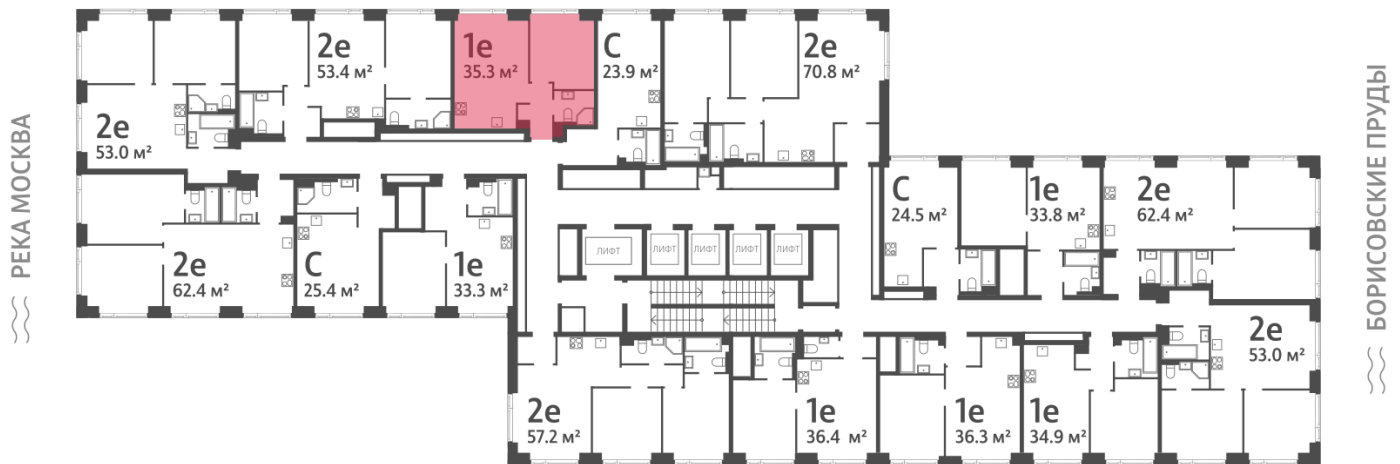

Жилой комплекс «WAVE», Wave, очередь 1

Адрес: Москворечье-Сабурово район, ул. Борисовские Пруды, д. 1

Станция метро: Борисово, Москворечье, Орехово, Каширская

1-комнатная евро квартира №375

Спецпредложение:	13 897 504 руб	Подъезд:	1
Базовая цена:	16 064 747 руб	Этаж:	25
Количество комнат	1	Всего этажей	52
Общая площадь	35.3 м ²	Тип планировки:	1eA-1-20-32
		Отделка:	без отделки

Европланировка

1eA-1-20-32	
1e	35.3

Жилой комплекс «WAVE», Wave, очередь 1

ДВОР

м БОРИСОВО

ст. D2 МОСКВОРЕЧЬЕ

УЛИЦА БОРИСОВСКИЕ ПРУДЫ

Информация действительна на 11.12.2024