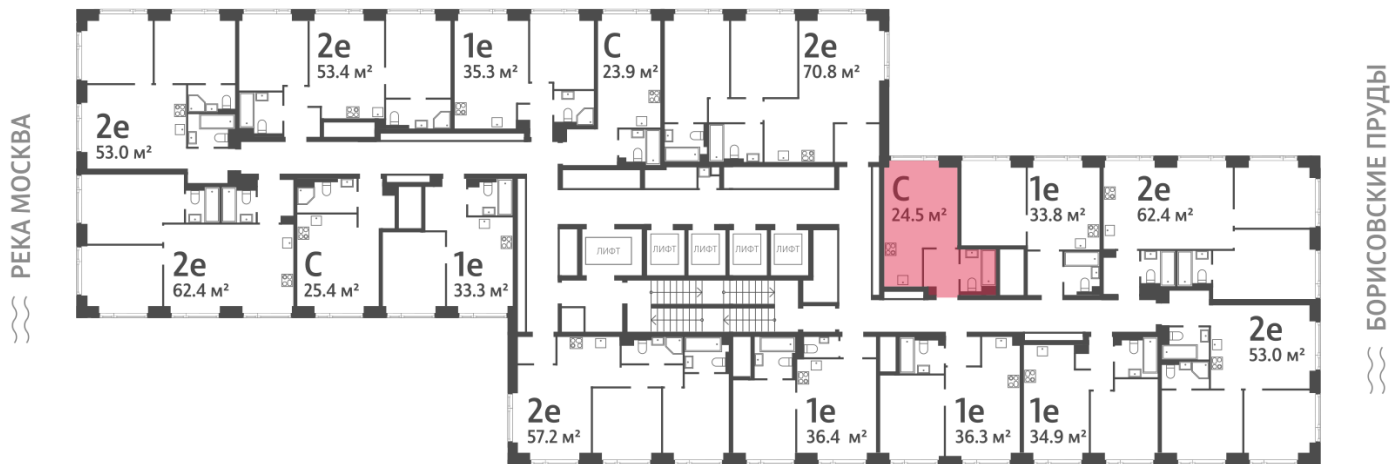

Жилой комплекс «WAVE», Wave, очередь 1

Адрес: Москворечье-Сабурово район, ул. Борисовские Пруды, д. 1

Станция метро: Борисово, Москворечье, Орехово, Каширская

Студия №362

Спецпредложение:	10 202 339 руб	Подъезд:	1
Базовая цена:	11 791 605 руб	Этаж:	24
Количество комнат	1	Всего этажей	52
Общая площадь	24.5 м ²	Тип планировки:	StC-1-20-32
		Отделка:	без отделки

INDIGO SAPPHIRE

BONDI AZURE

StC-1-20-32	
St	24.5

Жилой комплекс «WAVE», Wave, очередь 1

ДВОР

м БОРИСОВО

ст. D2 МОСКВОРЕЧЬЕ

УЛИЦА БОРИСОВСКИЕ ПРУДЫ