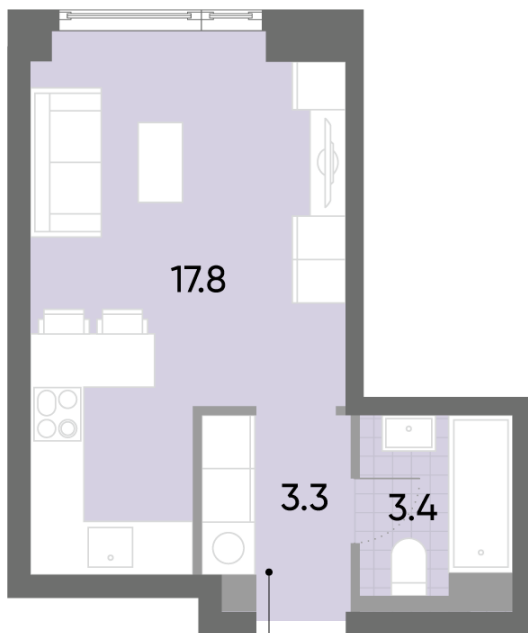

Жилой комплекс «WAVE», Wave, очередь 1

Адрес: Москворечье-Сабурово район, ул. Борисовские Пруды, д. 1

Станция метро: Борисово, Москворечье, Орехово, Каширская

Студия №362

Спецпредложение:	10 202 339 руб	Подъезд:	1
Базовая цена:	11 791 605 руб	Этаж:	24
Количество комнат	1	Всего этажей	52
Общая площадь	24.5 м ²	Тип планировки:	StC-1-20-32
		Отделка:	без отделки

INDIGO SAPPHIRE

BONDI AZURE

StC-1-20-32	
St	24.5

Жилой комплекс «WAVE», Wave, очередь 1

ДВОР

м БОРИСОВО

ст. D2 МОСКВОРЕЧЬЕ

УЛИЦА БОРИСОВСКИЕ ПРУДЫ