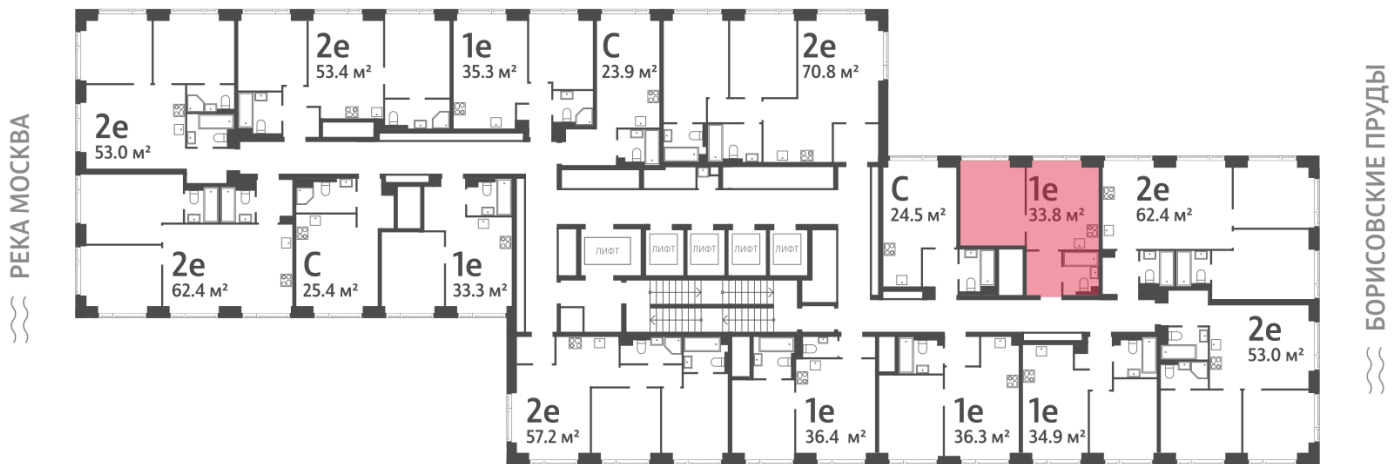

Жилой комплекс «WAVE», Wave, очередь 1

Адрес: Москворечье-Сабурово район, ул. Борисовские Пруды, д. 1

Станция метро: Москворечье, Орехово, Каширская, Борисово

1-комнатная евро квартира №347

Спецпредложение:	13 790 569 руб	Подъезд:	1
Базовая цена:	15 941 026 руб	Этаж:	23
Количество комнат	1	Всего этажей	52
Общая площадь	33.8 м ²	Тип планировки:	1eC-2-20-32
		Отделка:	без отделки

Европланировка

1eC-2-20-32	
1e	33.8

Жилой комплекс «WAVE», Wave, очередь 1

ДВОР

м БОРИСОВО

ст. D2 МОСКВОРЕЧЬЕ

УЛИЦА БОРИСОВСКИЕ ПРУДЫ

Информация действительна на 15.12.2024