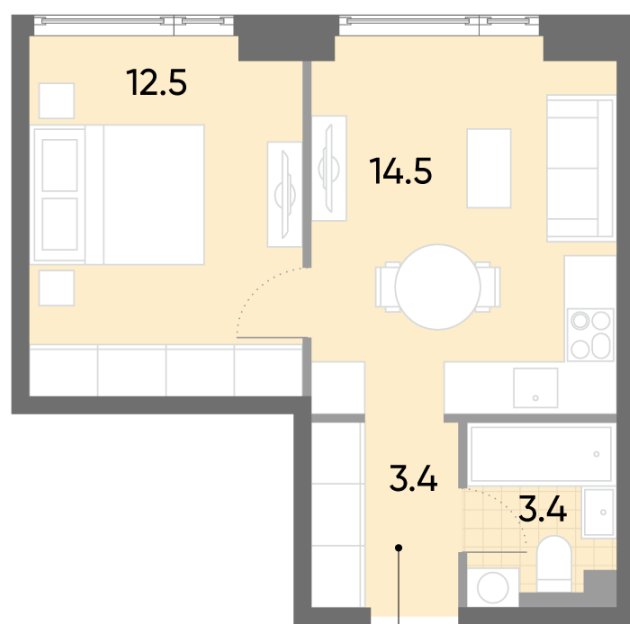

Жилой комплекс «WAVE», Wave, очередь 1

Адрес: Москворечье-Сабурово район, ул. Борисовские Пруды, д. 1

Станция метро: Москворечье, Орехово, Каширская, Борисово

1-комнатная евро квартира №347

Спецпредложение:	13 790 569 руб	Подъезд:	1
Базовая цена:	15 941 026 руб	Этаж:	23
Количество комнат	1	Всего этажей	52
Общая площадь	33.8 м ²	Тип планировки:	1eC-2-20-32
		Отделка:	без отделки

Европланировка

1eC-2-20-32	
1e	33.8

Жилой комплекс «WAVE», Wave, очередь 1

ДВОР

м БОРИСОВО

ст. D2 МОСКВОРЕЧЬЕ

УЛИЦА БОРИСОВСКИЕ ПРУДЫ

Информация действительна на 15.12.2024