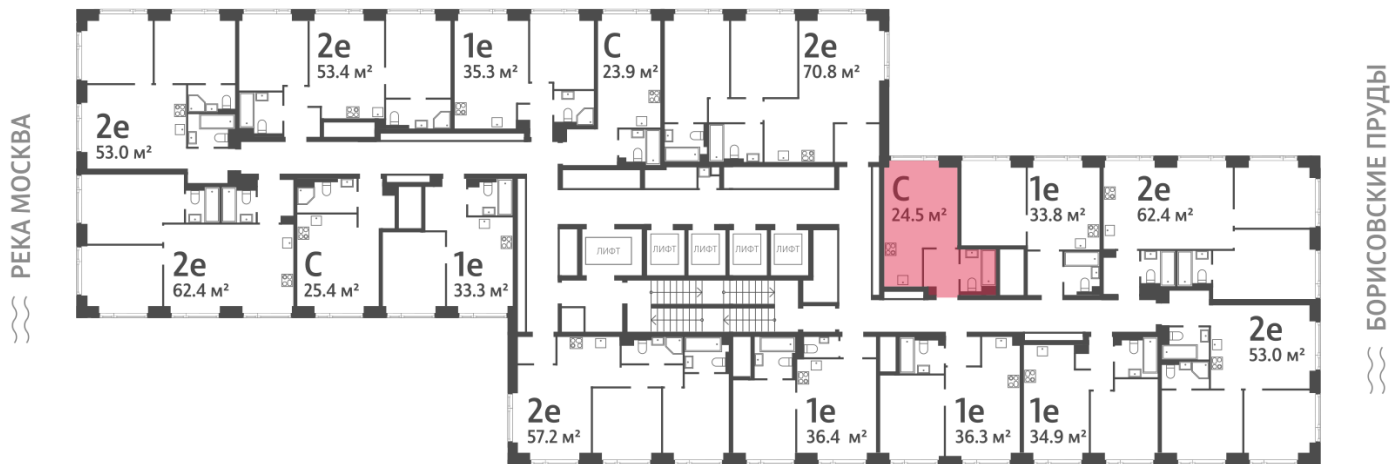

Жилой комплекс «WAVE», Wave, очередь 1

Адрес: Москворечье-Сабурово район, ул. Борисовские Пруды, д. 1

Станция метро: Москворечье, Орехово, Каширская, Борисово

Студия №346

Спецпредложение:	10 178 378 руб	Подъезд:	1
Базовая цена:	11 763 920 руб	Этаж:	23
Количество комнат	1	Всего этажей	52
Общая площадь	24.5 м ²	Тип планировки:	StC-1-20-32
		Отделка:	без отделки

Жилой комплекс «WAVE», Wave, очередь 1

ДВОР

м БОРИСОВО

ст. D2 МОСКВОРЕЧЬЕ

УЛИЦА БОРИСОВСКИЕ ПРУДЫ

Информация действительна на 15.12.2024

* Данное предложение не является публичной офертой