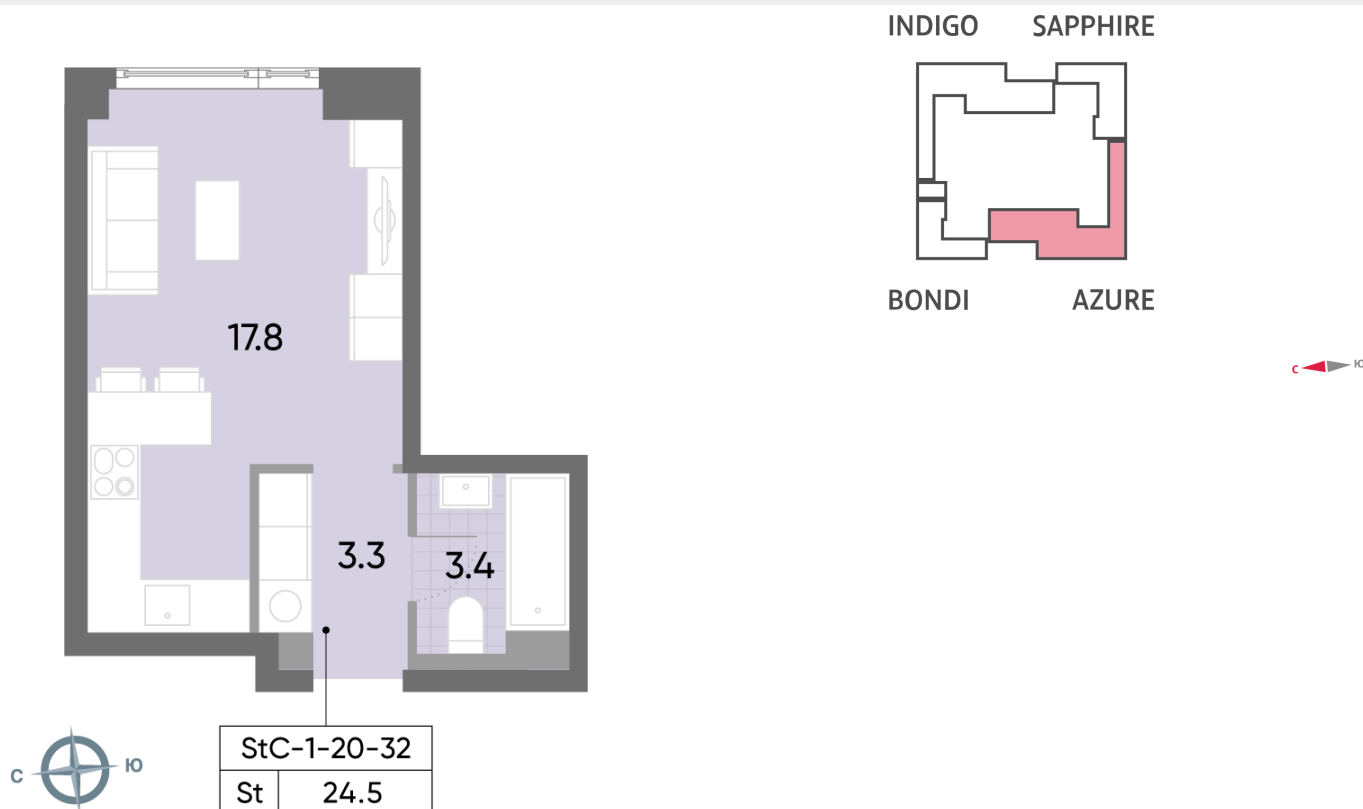

Жилой комплекс «WAVE», Wave, очередь 1

Адрес: Москворечье-Сабурово район, ул. Борисовские Пруды, д. 1

Станция метро: Москворечье, Орехово, Каширская, Борисово

Студия №346

Спецпредложение:	10 178 378 руб	Подъезд:	1
Базовая цена:	11 763 920 руб	Этаж:	23
Количество комнат	1	Всего этажей	52
Общая площадь	24.5 м ²	Тип планировки:	StC-1-20-32
		Отделка:	без отделки

Жилой комплекс «WAVE», Wave, очередь 1

ДВОР

м БОРИСОВО

ст. D2 МОСКВОРЕЧЬЕ

УЛИЦА БОРИСОВСКИЕ ПРУДЫ

Информация действительна на 15.12.2024

* Данное предложение не является публичной офертой