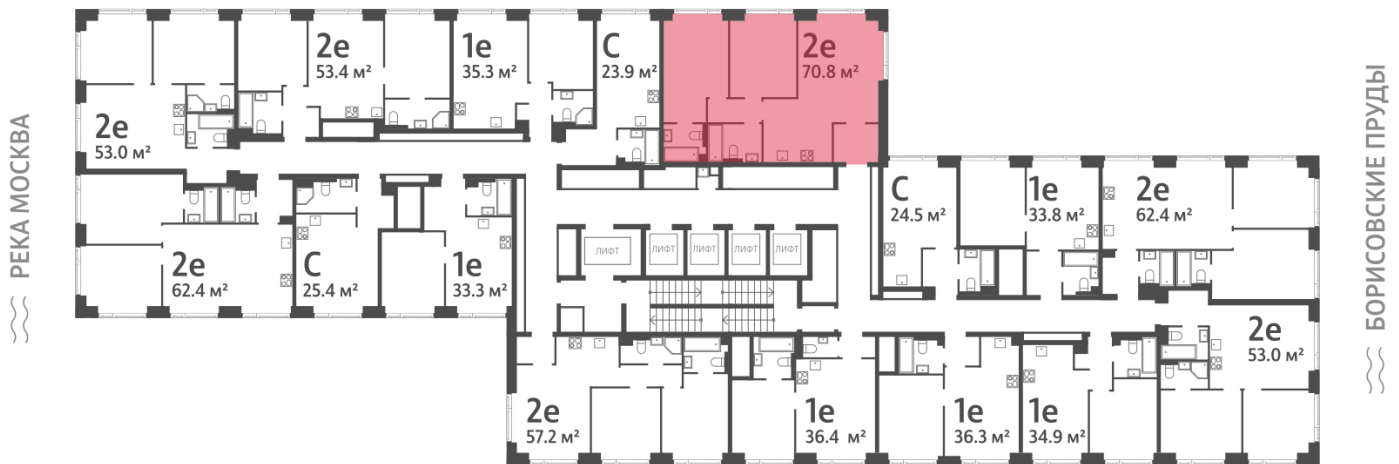

Жилой комплекс «WAVE», Wave, очередь 1

Адрес: Москворечье-Сабурово район, ул. Борисовские Пруды, д. 1

Станция метро: Борисово, Москворечье, Орехово, Каширская

2-комнатная евро квартира №345

Спецпредложение:	20 932 798 руб	Подъезд:	1
Базовая цена:	24 200 360 руб	Этаж:	23
Количество комнат	2	Всего этажей	52
Общая площадь	70.8 м ²	Тип планировки:	2еА-2-20-32
		Отделка:	без отделки

Европланировка

Мастер-спальня

2еА-2-20-32	
2е	70.8

Жилой комплекс «WAVE», Wave, очередь 1

ДВОР

м БОРИСОВО

ст. D2 МОСКВОРЕЧЬЕ

УЛИЦА БОРИСОВСКИЕ ПРУДЫ