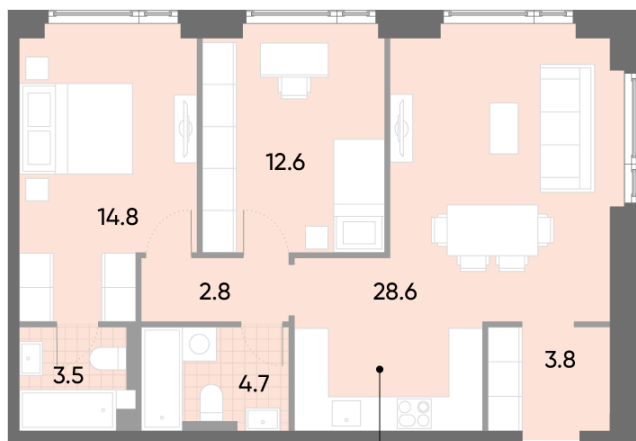

Жилой комплекс «WAVE», Wave, очередь 1

Адрес: Москворечье-Сабурово район, ул. Борисовские Пруды, д. 1

Станция метро: Борисово, Москворечье, Орехово, Каширская

2-комнатная евро квартира №345

Спецпредложение:	20 932 798 руб	Подъезд:	1
Базовая цена:	24 200 360 руб	Этаж:	23
Количество комнат	2	Всего этажей	52
Общая площадь	70.8 м ²	Тип планировки:	2еА-2-20-32
		Отделка:	без отделки

Европланировка

Мастер-спальня

2еА-2-20-32	
2е	70.8

Жилой комплекс «WAVE», Wave, очередь 1

ДВОР

м БОРИСОВО

ст. D2 МОСКВОРЕЧЬЕ

УЛИЦА БОРИСОВСКИЕ ПРУДЫ