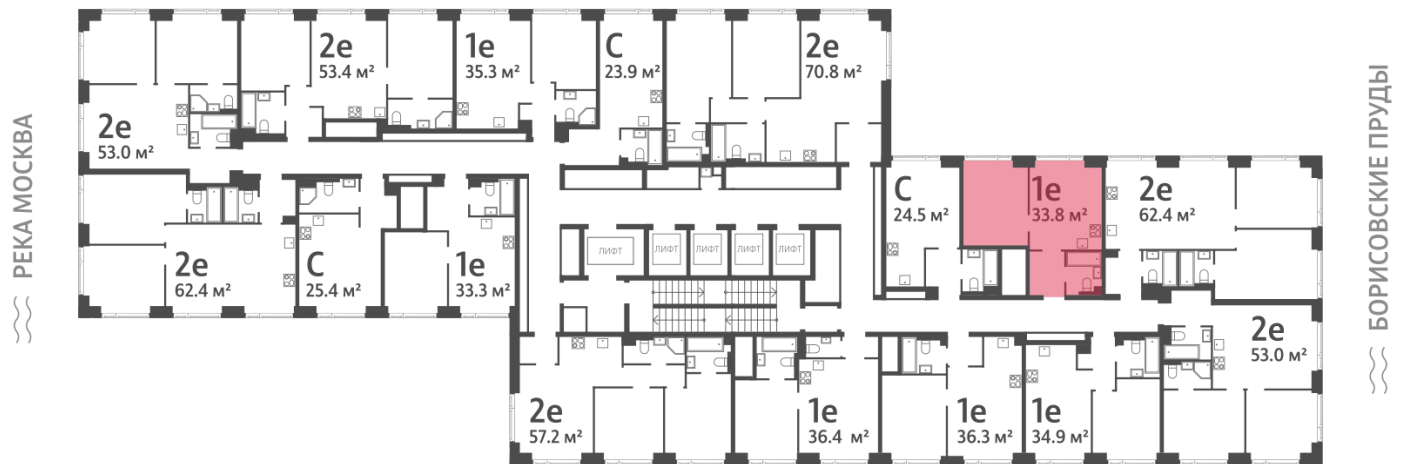

Жилой комплекс «WAVE», Wave, очередь 1

Адрес: Москворечье-Сабурово район, ул. Борисовские Пруды, д. 1

Станция метро: Борисово, Москворечье, Орехово, Каширская

1-комнатная евро квартира №331

| | | | |
|-------------------|---------------------|-----------------|-------------|
| Спецпредложение: | 13 757 512 руб | Подъезд: | 1 |
| Базовая цена: | 15 902 798 руб | Этаж: | 22 |
| Количество комнат | 1 | Всего этажей | 52 |
| Общая площадь | 33.8 м ² | Тип планировки: | 1eC-2-20-32 |
| | | Отделка: | без отделки |

Европланировка

| | |
|-------------|------|
| 1eC-2-20-32 | |
| 1e | 33.8 |

Жилой комплекс «WAVE», Wave, очередь 1

ДВОР

м БОРИСОВО

ст. D2 МОСКВОРЕЧЬЕ

УЛИЦА БОРИСОВСКИЕ ПРУДЫ

Информация действительна на 11.12.2024