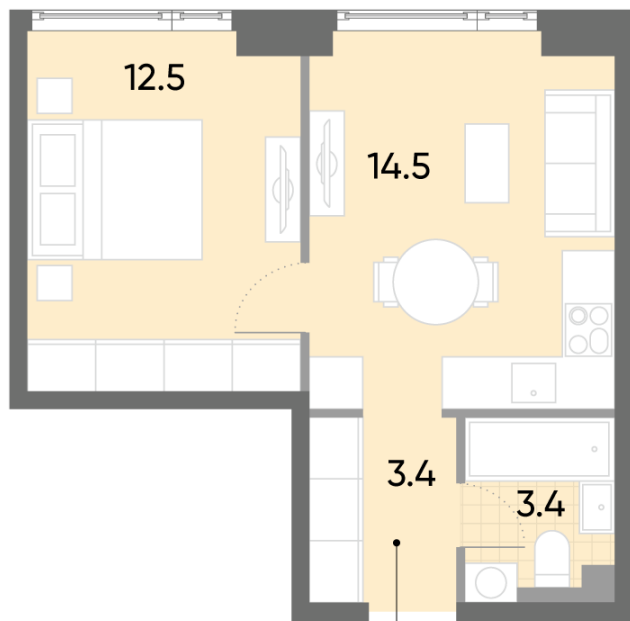

Жилой комплекс «WAVE», Wave, очередь 1

Адрес: Москворечье-Сабурово район, ул. Борисовские Пруды, д. 1

Станция метро: Борисово, Москворечье, Орехово, Каширская

1-комнатная евро квартира №331

| | | | |
|-------------------|---------------------|-----------------|-------------|
| Спецпредложение: | 13 757 512 руб | Подъезд: | 1 |
| Базовая цена: | 15 902 798 руб | Этаж: | 22 |
| Количество комнат | 1 | Всего этажей | 52 |
| Общая площадь | 33.8 м ² | Тип планировки: | 1eC-2-20-32 |
| | | Отделка: | без отделки |

Европланировка

| | |
|-------------|------|
| 1eC-2-20-32 | |
| 1e | 33.8 |

Жилой комплекс «WAVE», Wave, очередь 1

ДВОР

м БОРИСОВО

ст. D2 МОСКВОРЕЧЬЕ

УЛИЦА БОРИСОВСКИЕ ПРУДЫ

Информация действительна на 11.12.2024