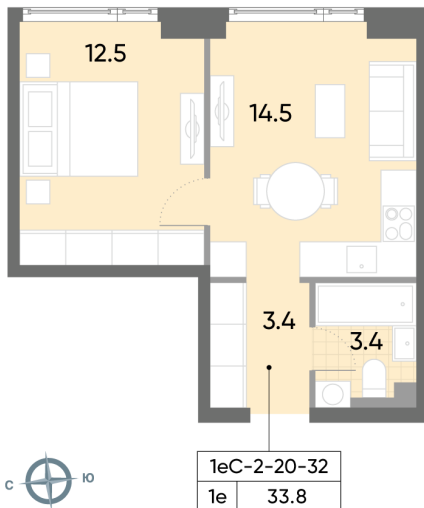

Жилой комплекс «WAVE»

Адрес Москворечье-Сабурово, ул. Борисовские Пруды, д. 1

Wave, очередь 1, этаж 21

1-комнатная евро квартира №315

Общая площадь 33.8 м²

Тип планировки 1eC-2-20-32

Класс жилья Бизнес

Без отделки

13 724 456 руб.
спецпредложение

15 864 570 руб.
базовая цена

[Ссылка на квартиру на сайте](#)

INDIGO SAPPHIRE

BONDI AZURE

*Данное предложение не является публичной офертой. Информация актуальна на 18.11.2024