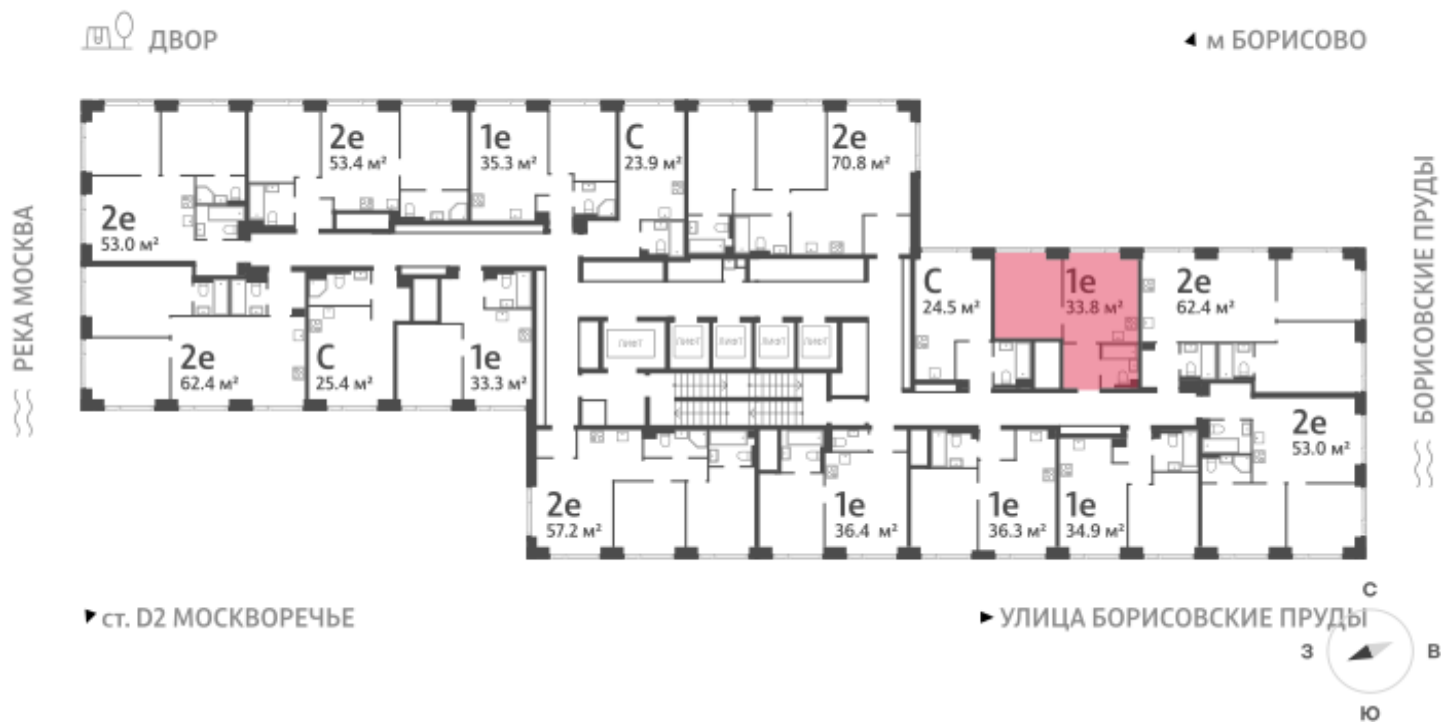

*Данное предложение не является публичной офертой. Информация актуальна на 18.11.2024

Адреса и время работы офисов продаж на сайте [lslr.ru](http://lsr.ru) в разделе Контакты