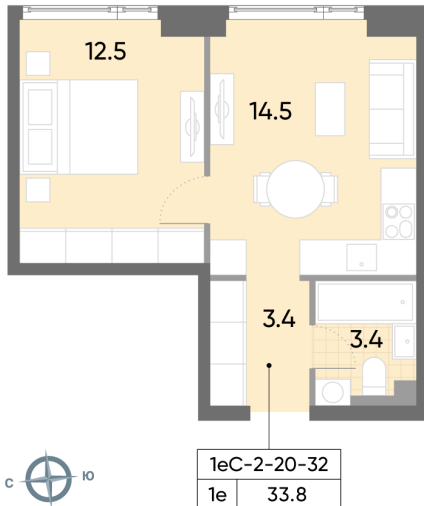

Жилой комплекс «WAVE»

Адрес Москворечье-Сабурово, ул. Борисовские Пруды, д. 1

Wave, очередь 1, этаж 20

1-комнатная евро квартира №299

Общая площадь 33.8 м²

Тип планировки 1eC-2-20-32

Класс жилья Бизнес

Без отделки