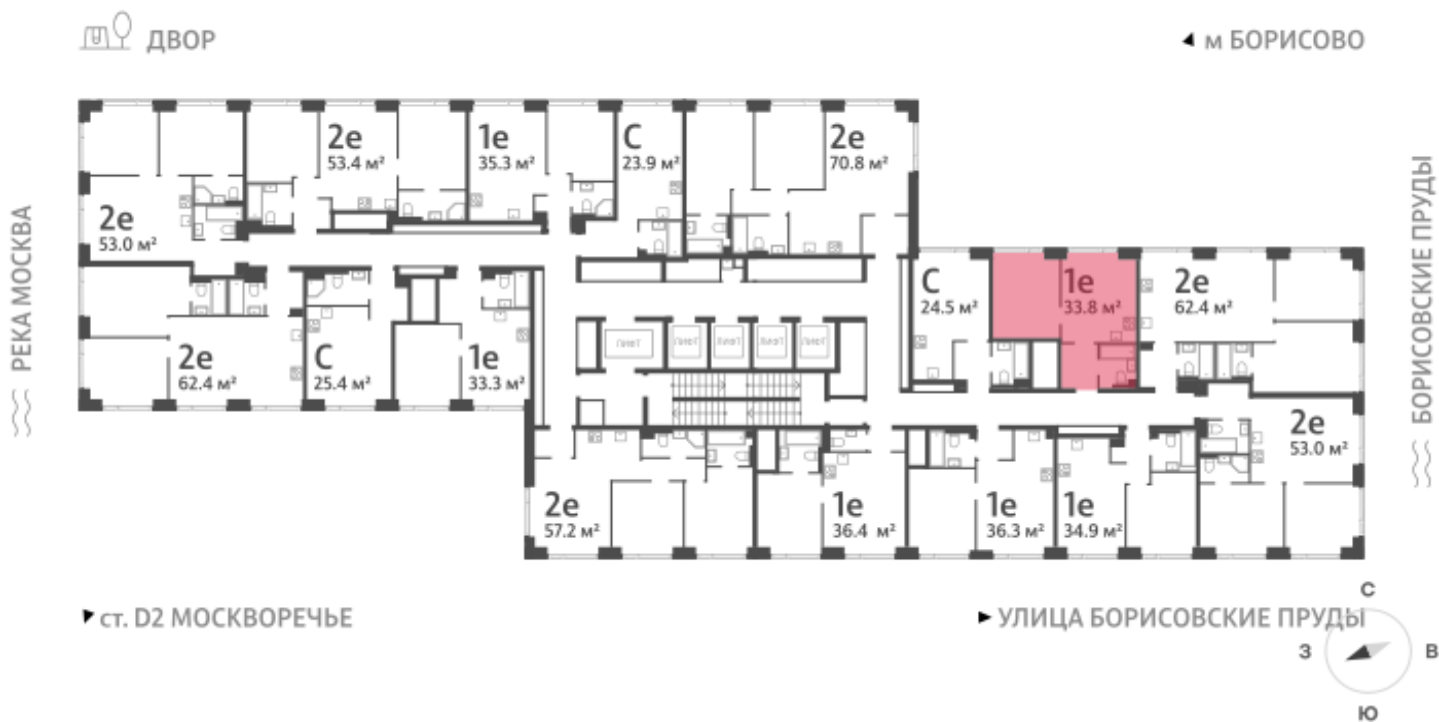

*Данное предложение не является публичной офертой. Информация актуальна на 18.11.2024

Адреса и время работы офисов продаж на сайте lsr.ru в разделе Контакты