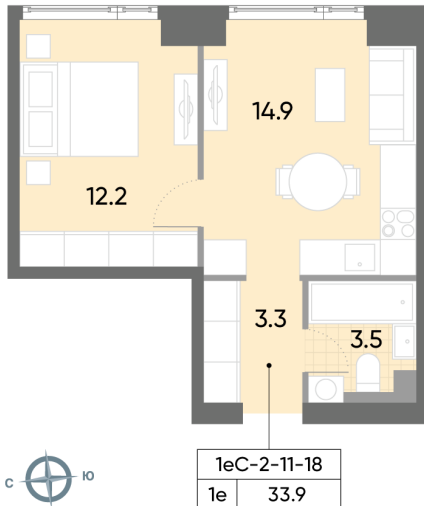

Жилой комплекс «WAVE»

Адрес Москворечье-Сабурово, ул. Борисовские Пруды, д. 1

Wave, очередь 1, этаж 18

1-комнатная евро квартира №267

Общая площадь 33.9 м²

Тип планировки 1eC-2-11-18

Класс жилья Бизнес

Без отделки