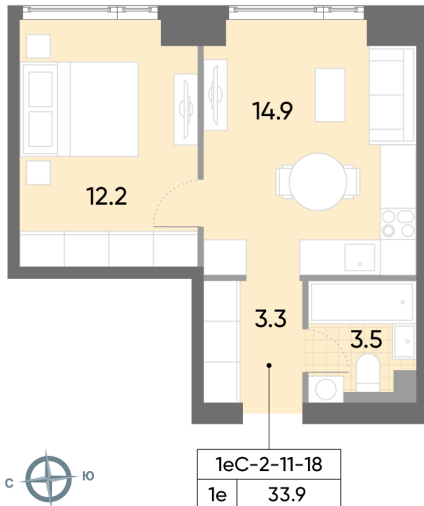

Жилой комплекс «WAVE»

Адрес Москворечье-Сабурово, ул. Борисовские Пруды, д. 1

Wave, очередь 1, этаж 17

1-комнатная евро квартира №251

Общая площадь 33.9 м²

Тип планировки 1eC-2-11-18

Класс жилья Бизнес

Без отделки