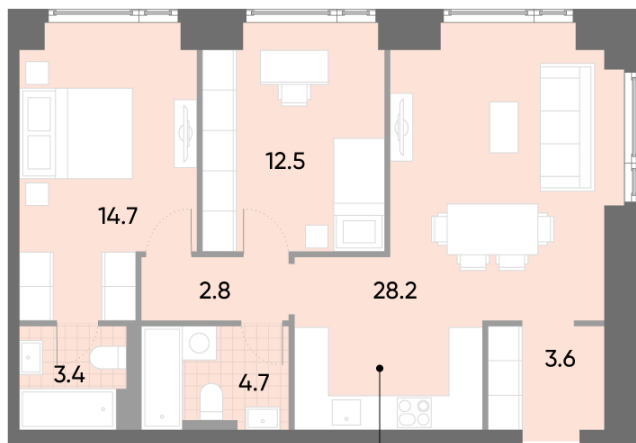

2eA-2-2	
2e	69.9

Информация действительна на 11.12.2024

* Данное предложение не является публичной офертой