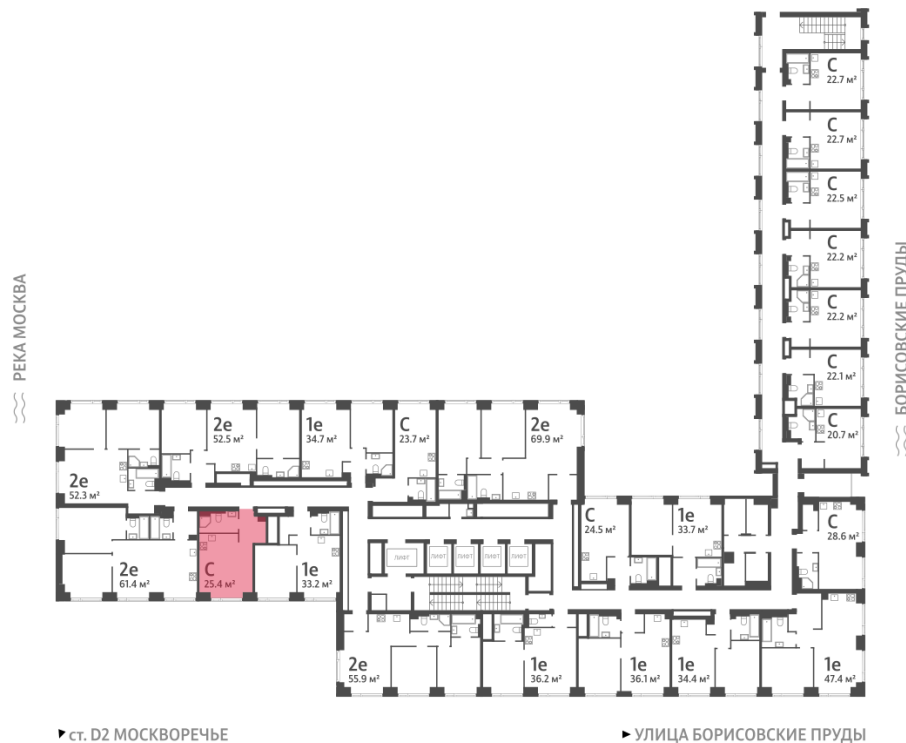

Жилой комплекс «WAVE», Wave, очередь 1

ДВОР

м БОРИСОВО

Информация действительна на 11.12.2024

* Данное предложение не является публичной офертой