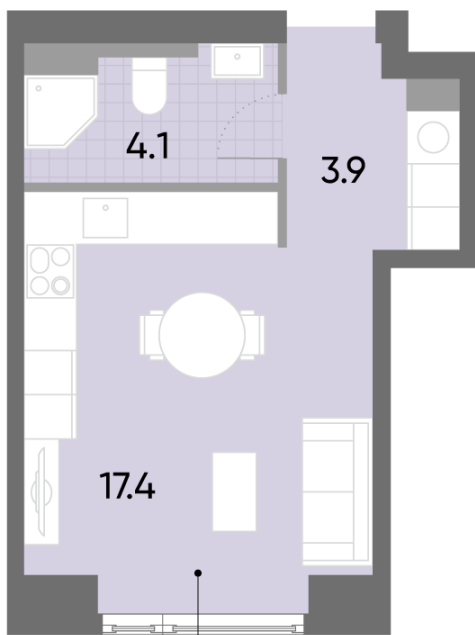

StA-1-2	
St	25.4