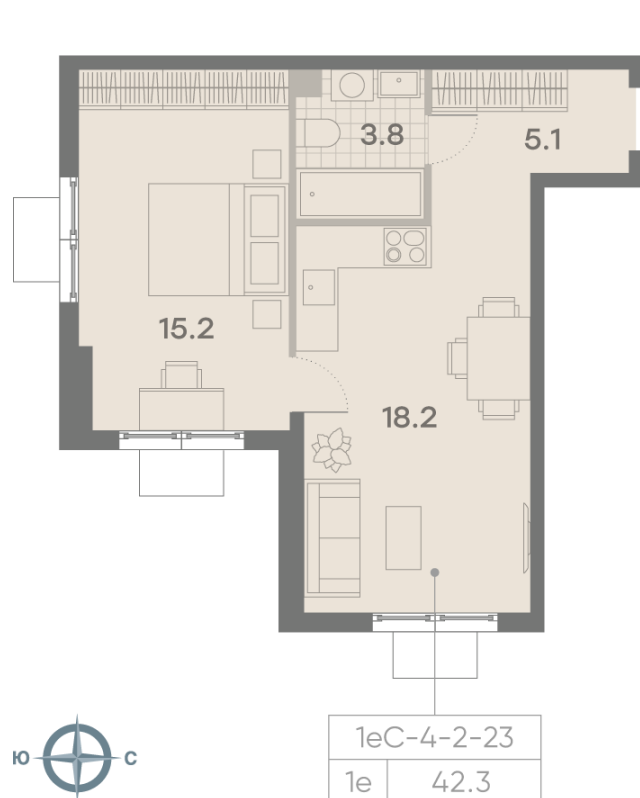

Жилой комплекс «ПАРКСАЙД», Очередь 1

Адрес: Чертаново Центральное район, ул.Красного Маяка, вл. 26

Станция метро: Пражская, Улица Академика Янгеля

1-комнатная евро квартира №1299

Спецпредложение:	15 663 647 руб	Подъезд:	2
Базовая цена:	18 107 107 руб	Этаж:	23
Количество комнат	1	Всего этажей	23
Общая площадь	42.3 м²	Тип планировки:	1еС-4-2-23
		Отделка:	без отделки

Европланировка