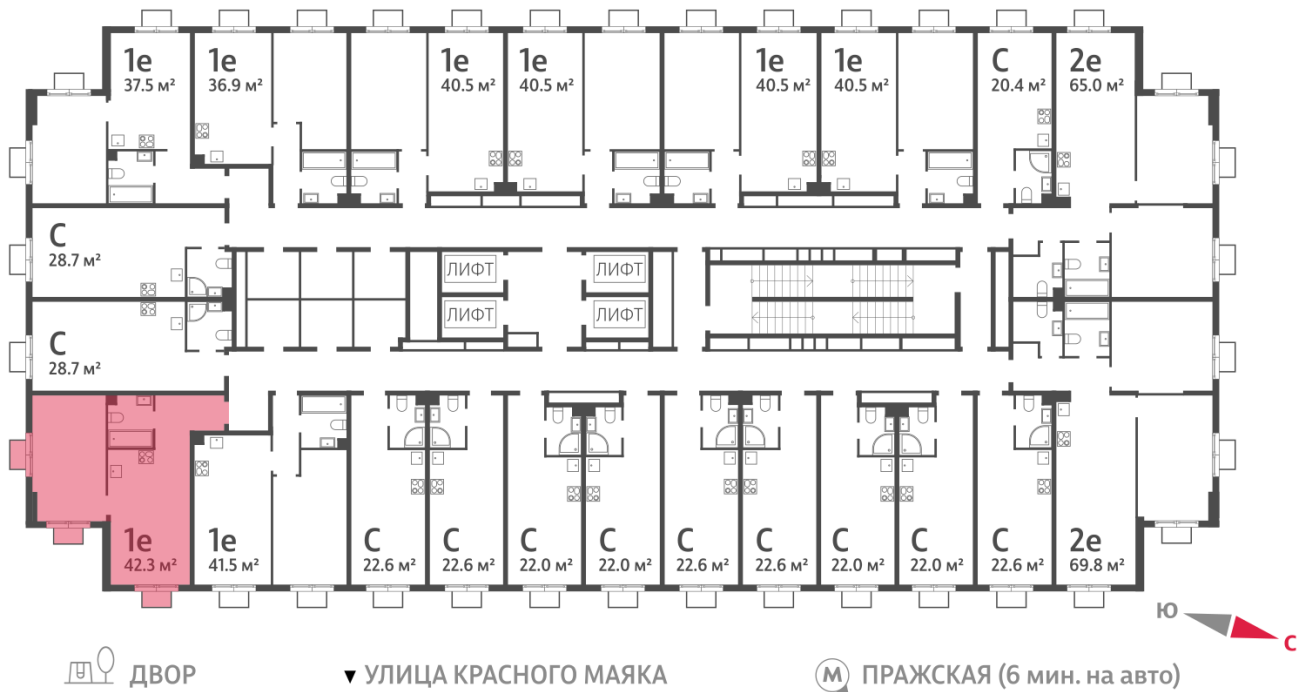

Жилой комплекс «ПАРКСАЙД», Очередь 1

🌳 ВИД НА ЛЕС

Информация действительна на 15.12.2024

* Данное предложение не является публичной офертой