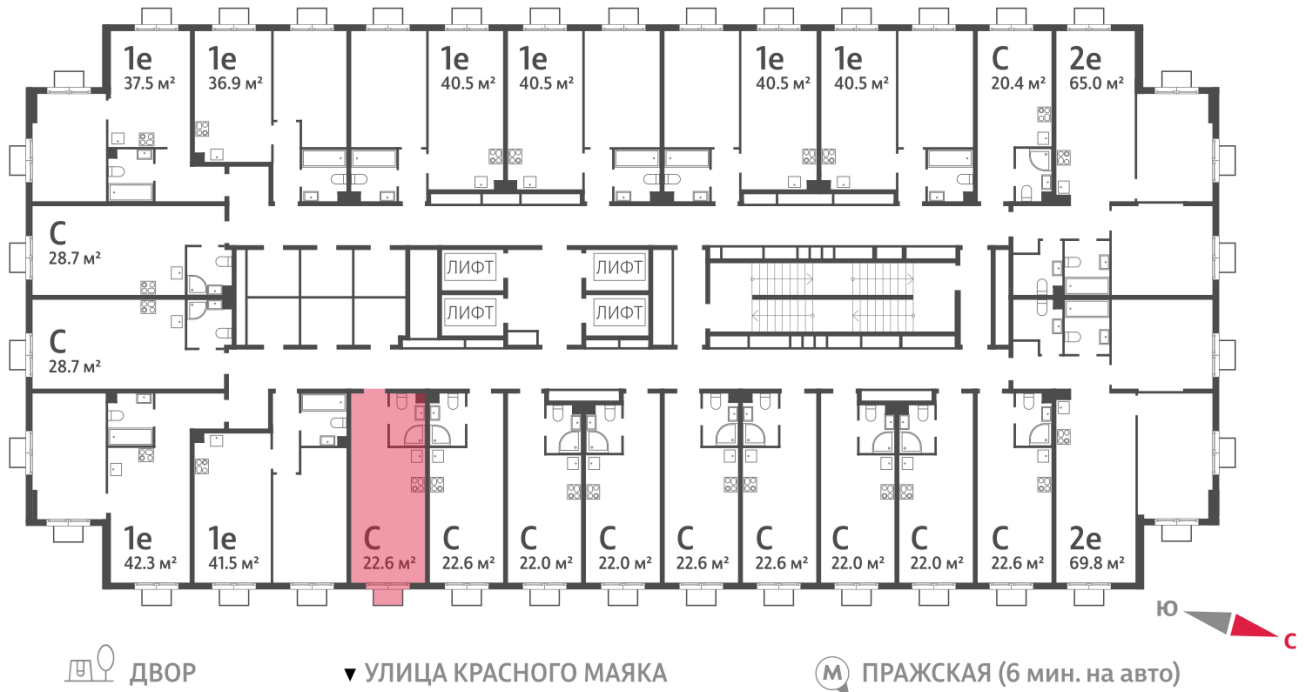

Жилой комплекс «ПАРКСАЙД», Очередь 1

ВИД НА ЛЕС

Информация действительна на 13.12.2024

* Данное предложение не является публичной офертой