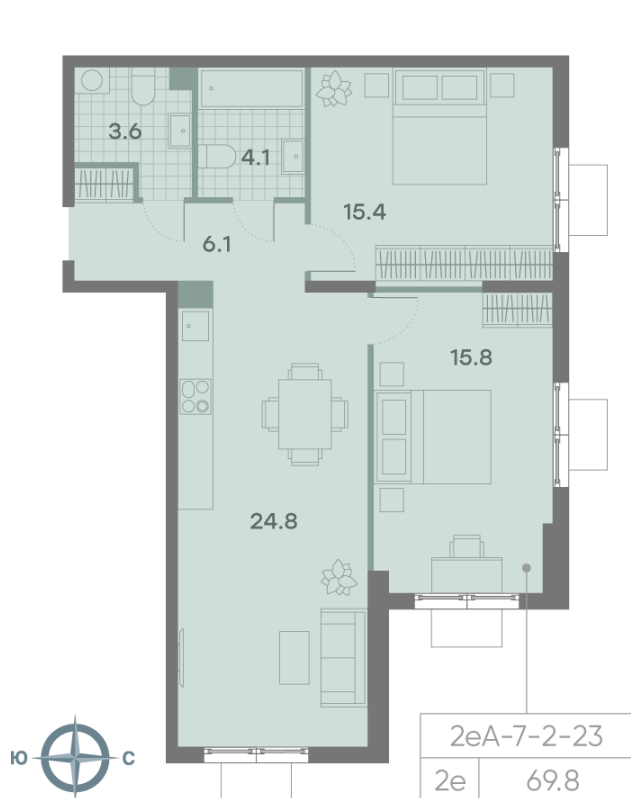

Жилой комплекс «ПАРКСАЙД», Очередь 1

Адрес: Чертаново Центральное район, ул.Красного Маяка, вл. 26

Станция метро: Пражская, Улица Академика Янгеля

2-комнатная евро квартира №1288

Спецпредложение:	22 969 853 руб	Подъезд:	2
Базовая цена:	31 231 242 руб	Этаж:	23
Количество комнат	2	Всего этажей	23
Общая площадь	69.8 м²	Тип планировки:	2еА-7-2-23
		Отделка:	без отделки

Европланировка