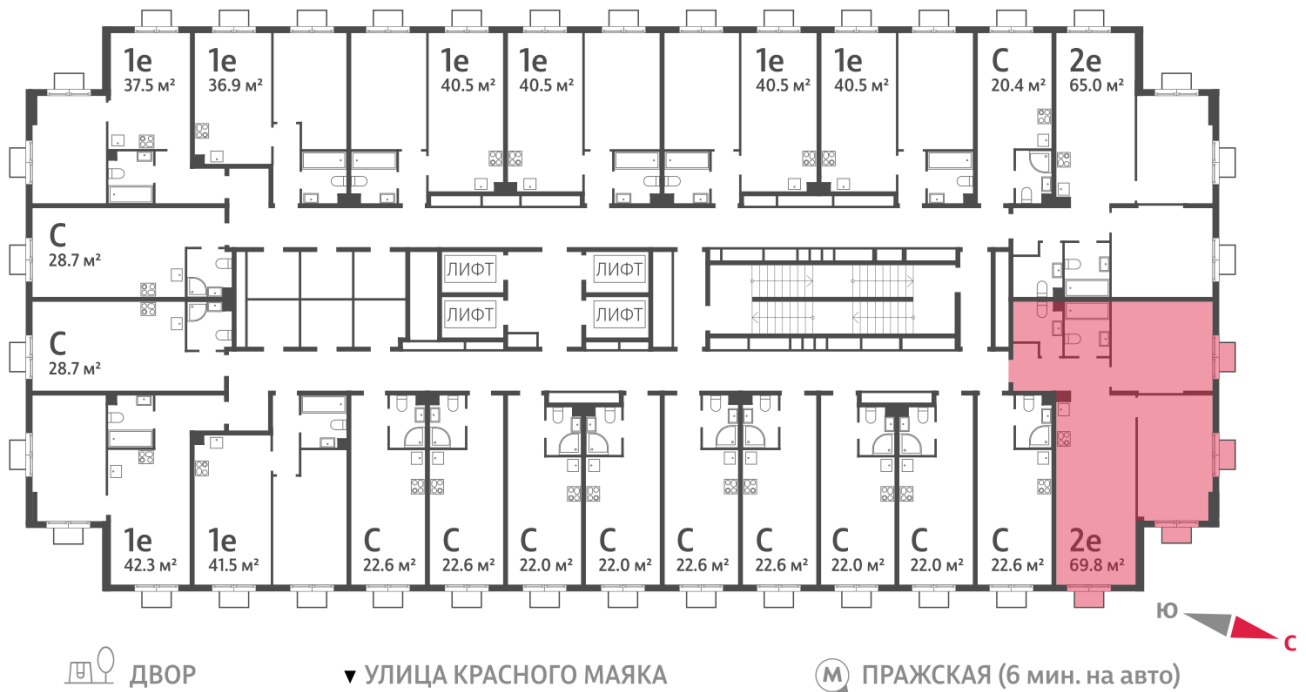

Жилой комплекс «ПАРКСАЙД», Очередь 1

🌳 ВИД НА ЛЕС

Информация действительна на 13.12.2024

* Данное предложение не является публичной офертой