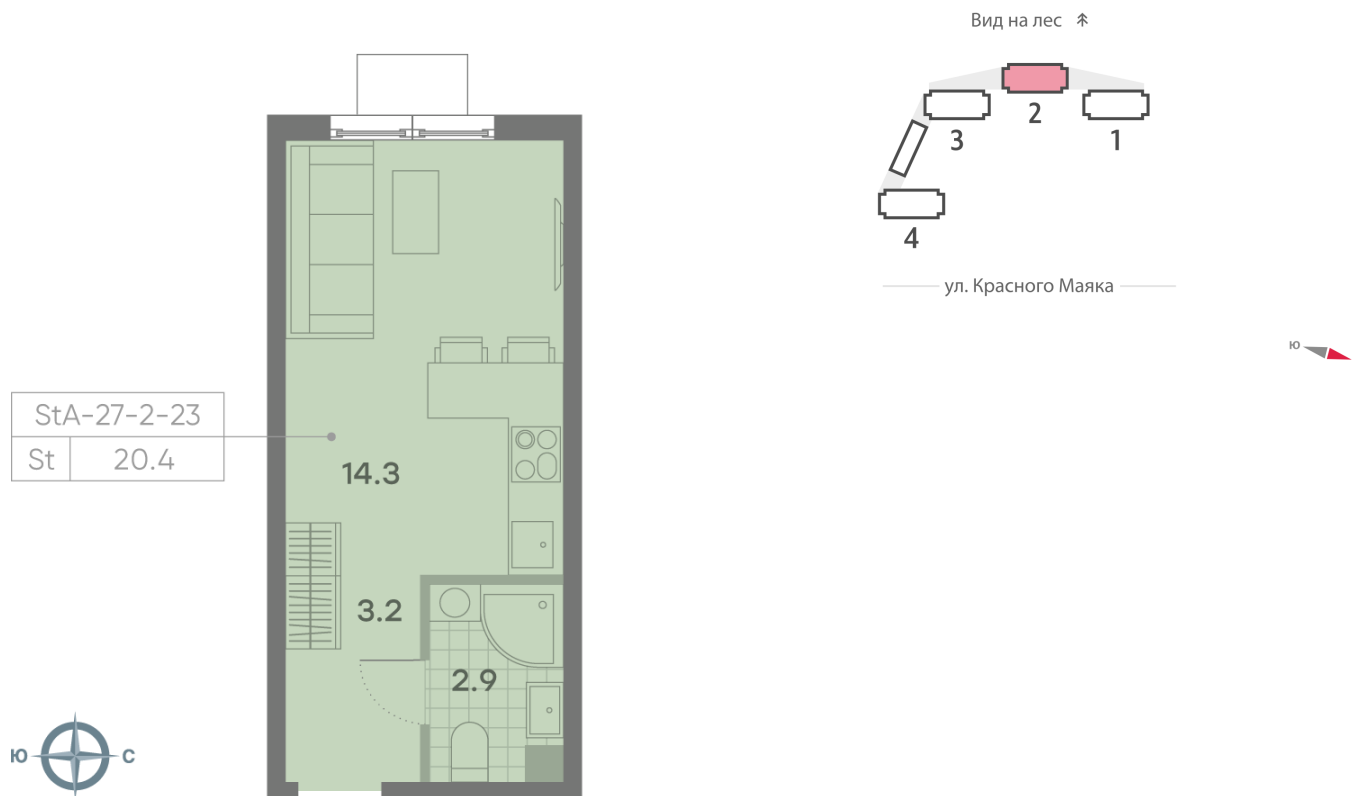

Жилой комплекс «ПАРКСАЙД», Очередь 1

Адрес: Чертаново Центральное район, ул.Красного Маяка, вл. 26

Станция метро: Пражская, Улица Академика Янгеля

Студия №1286

Спецпредложение:	9 764 582 руб	Подъезд:	2
Базовая цена:	11 285 422 руб	Этаж:	23
Количество комнат	1	Всего этажей	23
Общая площадь	20.4 м²	Тип планировки:	StA-27-2-23
		Отделка:	без отделки

Видовая