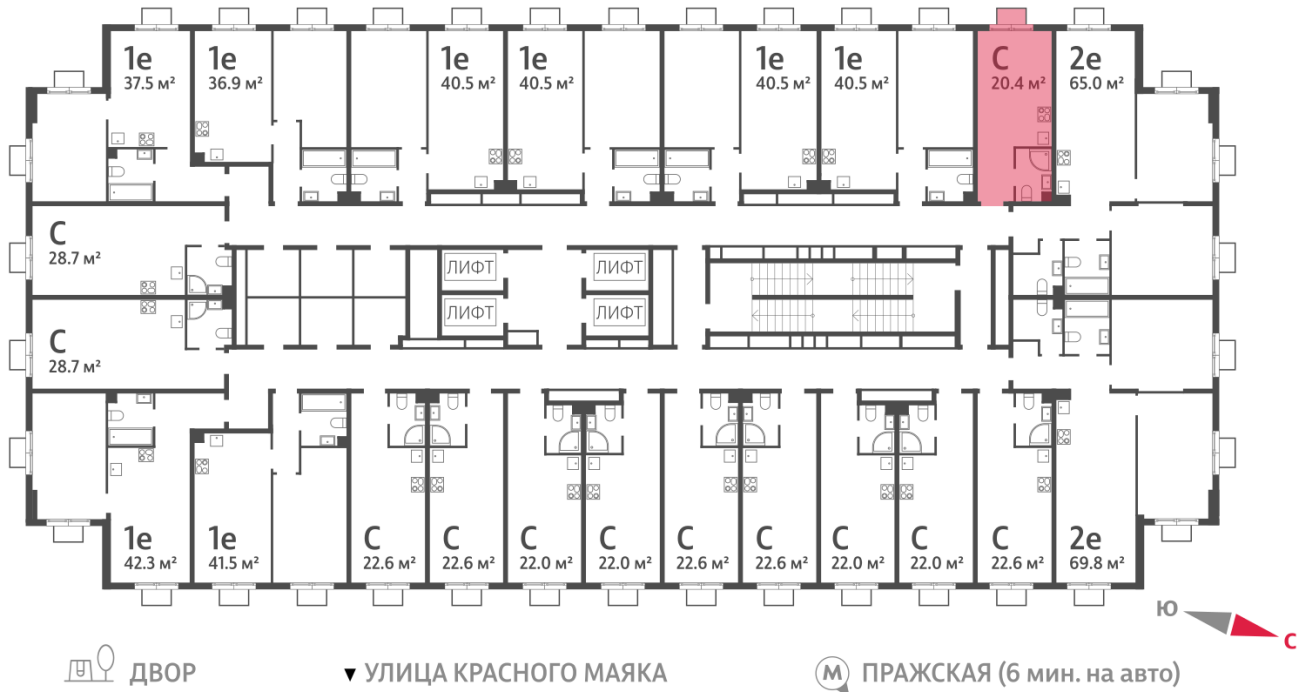

Жилой комплекс «ПАРКСАЙД», Очередь 1

🌳 ВИД НА ЛЕС

Информация действительна на 11.12.2024

* Данное предложение не является публичной офертой